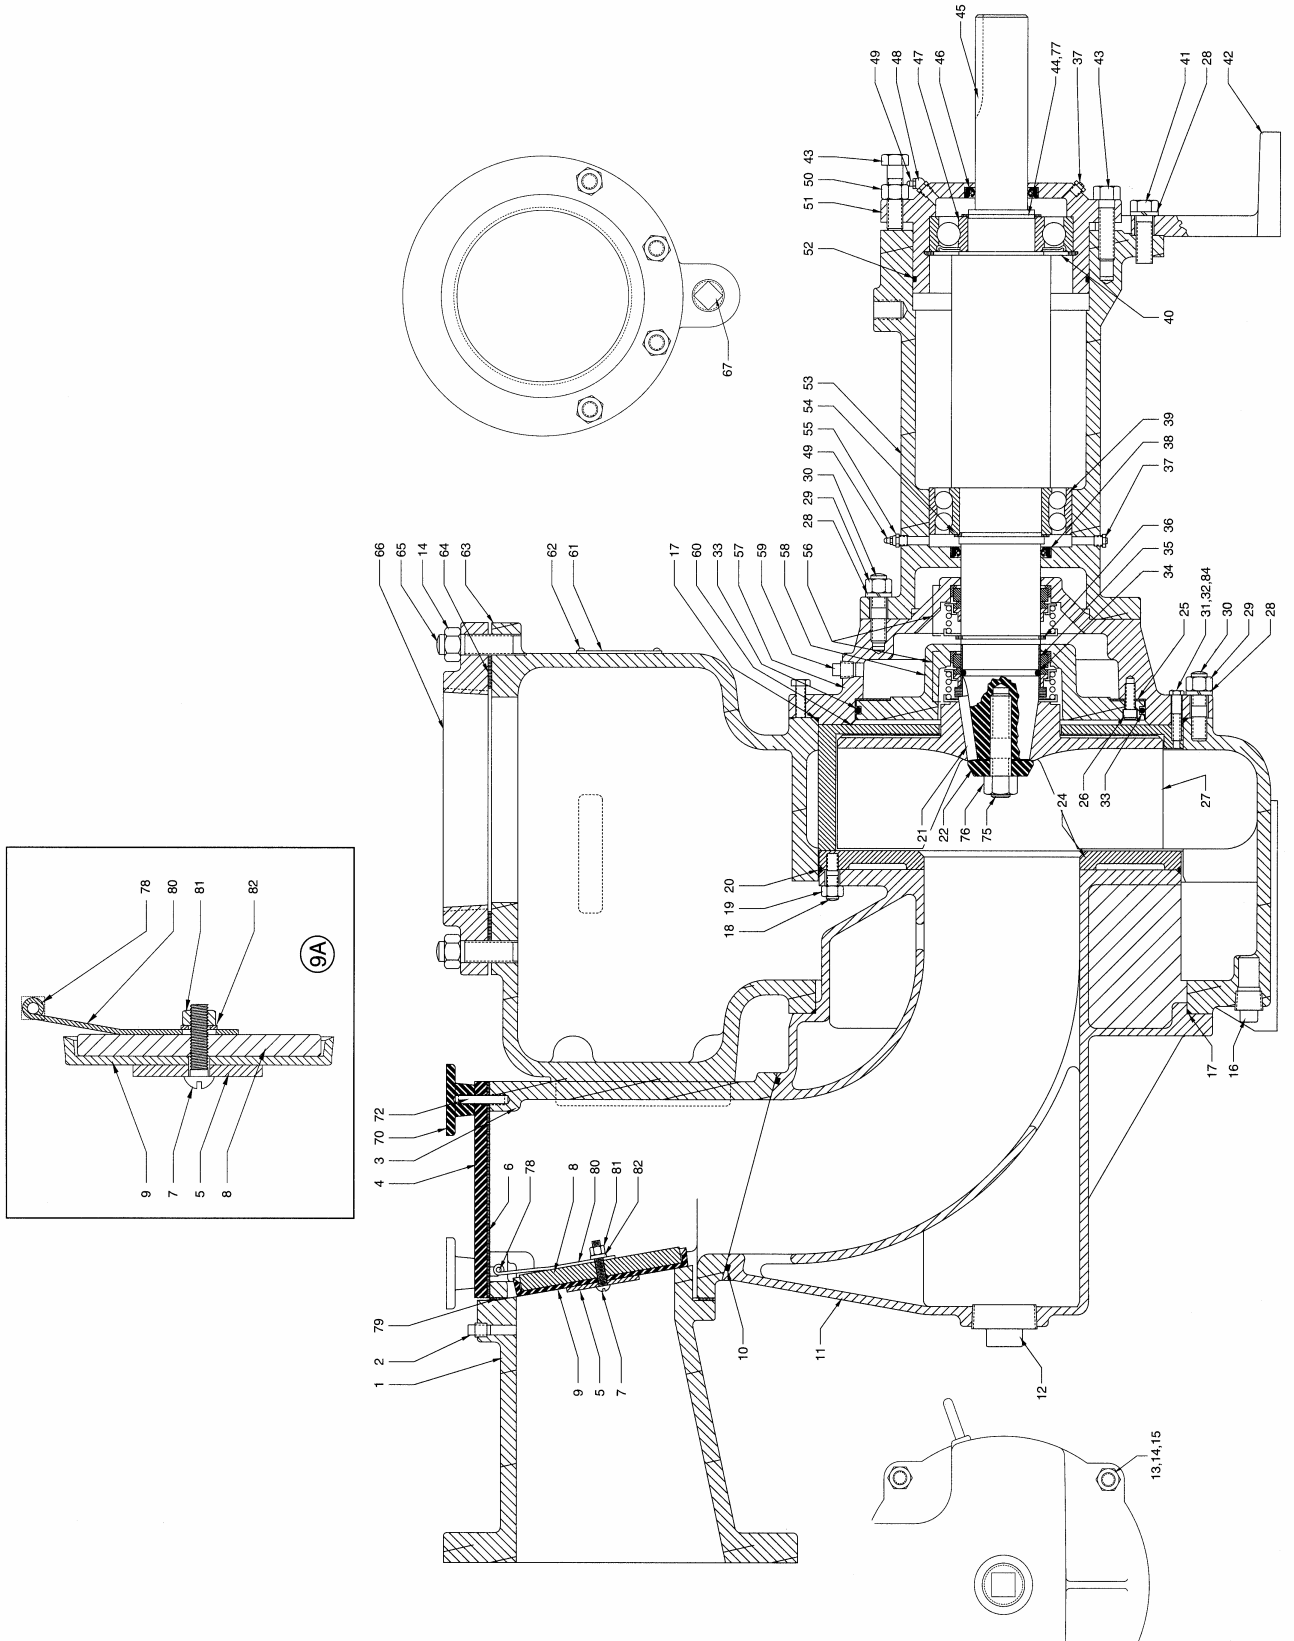

VARAOSALUETTELO

Hydromatic itseimevät jätevesipumput
60MMPH

Pos No.	Osanumero	Kuvaus	kpl	Pos No.	Osanumero	Kuvaus	kpl
1	05242-000-2	Imulaippa 6"	1	42	04242-000-2	Tukijalka	1
2	00119-001-1	Putkitulppa	1	43	00570-010-1	Pultti	6
3	12648-000-2	Imulaatikko	1	44	00975-008-1	Telkirengas	1
3A	12655-000-5	Takaiskuventtiili kokonainen	1	45	01942-010-5	Akseli ja vaarnaruuvi	1
4	12649-000-3	Täyttökansi	1	46	01090-002-1	Huulitiiviste	1
5	00156-019-1	Aluslevy	1	47	00065-012-1	Laakeri	1
6	12650-000-1	Tasotiiviste	1	48	06205-000-1	Rasvanippa	1
7	13123-003-1	Pultti, HPK	1	49	05219-000-1	Rasvanipan pää	2
8	12652-000-3	Paino	1	51	01940-000-2	Laakerin kansi	1
9	12018-003-1	Läppäventtiili	1	52	00150-018-1	O-rengas	1
9A	12653-000-5	Takaiskuläppä kokonainen	1	53	01939-001-2	Laakeripesä	1
10	00626-006-1	O-rengas	1	54	00975-011-1	Telkirengas	1
11	05240-001-5	Imukäyrä nostokahvoineen	1	55	05218-000-1	Rasvanippa	1
12	02583-001-1	Putkitulppa	1	56	03718-000-1	Mekaaninen tiiviste keraaminen	2 (1)
13	02324-002-1	Vaarnaruuvi	12	56A	03718-001-1	Mekaaninen tiiviste keraaminen	(1)
14	02368-001-1	Mutteri	20	57	01937-001-2	Tiivistepestä	1
15	00177-012-1	Lukkoaluslevy	12	58	01938-002-2	Tiivistelevy	1
16	00120-001-1	Putkitulppa	1	59	01664-001-1	Putkitulppa	2
17	00150-027-1	O-rengas	2	60	04243-003-2	Painelevy 12-3/4"	1
18	01024-012-1	Vaarnaruuvi	4	61	13425-029-1	Arvokilpi	1
19	00852-001-1	Mutteri	4	62	01480-001-1	Ahtoniitti	4
20	00150-027-1	O-rengas	1	63	04233-003-2	Pumppupesä	1
21	02855-001-1	Kiila	1	64	02407-004-1	Tasotiiviste	1
22	10584-000-1	Aluslevy	1	65	02324-005-1	Vaarnaruuvi	8
24	01934-001-2	Kulutuslevy	1	66	17004-002-1	Painelaippa 6"	1
25	01133-002-1	Tiiviste	3	67	00118-001-1	Putkitulppa	2
26	00556-006-1	Ruuvi	3	70	00905-002-2	Käsimumteri	3
27	02304-013-2	Juoksupyörä 12-3/4"	1	71	02326-001-1	Ruuvi	2
28	00177-011-1	Lukkoaluslevy	14	72	01027-002-1	Vaarnaruuvi	3
29	01124-003-1	Mutteri	15	75	02324-011-1	Vaarnaruuvi	1
30	01030-002-1	Vaarnaruuvi	12	76	02368-006-1	Mutteri	1
31	01037-001-1	Tiiviste	4	77	00628-030-1	Välilevy	2
32	00101-011-1	Pultti	4	78	13484-002-1	Holkki	2
33	00241-016-1	O-rengas	1	79	12654-000-1	Tiiviste	1
34	00079-010-1	O-rengas	1	80	12651-000-1	Tuki	1
35	02310-002-3	Holkki	1	81	00114-002-1	Mutteri	1
36	00975-010-1	Telkirengas	1	82	00156-047-1	Aluslevy	1
37	01345-010-1	Pursonippa	2	84	00156-049-1	Aluslevy	4
38	01090-002-1	Huulitiiviste	1				
39	07167-003-1	Laakeri	1				
40	00974-004-1	Telkirengas	1				
41	00570-005-1	Pultti	5				