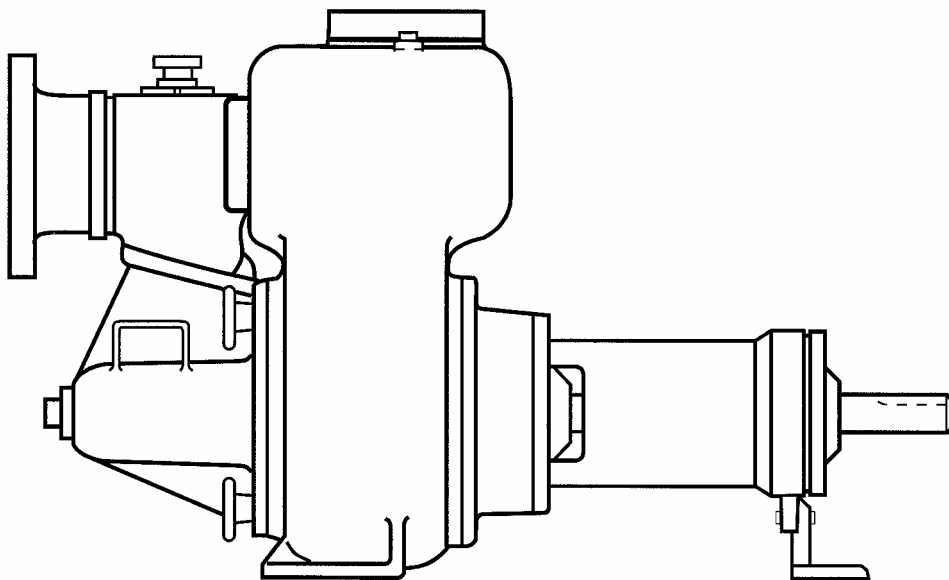

VARAOSALUETTELO

Hydromatic itseimevät jätevesipumput
60MMPH

Pos No.	Osanumero	Kuvaus	kpl	Pos No.	Osanumero	Kuvaus	kpl
1	05242-000-2	Imulaippa 6"	1	42	04242-000-2	Tukijalka	1
2	00119-001-1	Putkitulppa	1	43	00570-010-1	Pultti	6
3	12648-000-2	Imulaatikko	1	44	00975-008-1	Telkirengas	1
3A	12655-000-5	Takaiskuventtiili kokonainen	1	45	01942-010-5	Akseli ja vaarnaruuvi	1
4	12649-000-3	Täyttökansi	1	46	01090-002-1	Huulitiiviste	1
5	00156-019-1	Aluslevy	1	47	00065-012-1	Laakeri	1
6	12650-000-1	Tasotiiviste	1	48	06205-000-1	Rasvanippa	1
7	13123-003-1	Pultti, HPK	1	49	05219-000-1	Rasvanipan pää	2
8	12652-000-3	Paino	1	51	01940-000-2	Laakerin kansi	1
9	12018-003-1	Läppäventtiili	1	52	00150-018-1	O-rengas	1
9A	12653-000-5	Takaiskuläppä kokonainen	1	53	01939-001-2	Laakeripesä	1
10	00626-006-1	O-rengas	1	54	00975-011-1	Telkirengas	1
11	05240-001-5	Imukäyrä nostokahvoineen	1	55	05218-000-1	Rasvanippa	1
12	02583-001-1	Putkitulppa	1	56	03718-000-1	Mekaaninen tiiviste keraaminen	2 (1)
13	02324-002-1	Vaarnaruuvi	12	56A	03718-001-1	Mekaaninen tiiviste keraaminen	(1)
14	02368-001-1	Mutteri	20	57	01937-001-2	Tiivistepestä	1
15	00177-012-1	Lukkoaluslevy	12	58	01938-002-2	Tiivistelevy	1
16	00120-001-1	Putkitulppa	1	59	01664-001-1	Putkitulppa	2
17	00150-027-1	O-rengas	2	60	04243-003-2	Painelevy 12-3/4"	1
18	01024-012-1	Vaarnaruuvi	4	61	13425-029-1	Arvokilpi	1
19	00852-001-1	Mutteri	4	62	01480-001-1	Ahtoniitti	4
20	00150-027-1	O-rengas	1	63	04233-003-2	Pumppupesä	1
21	02855-001-1	Kiila	1	64	02407-004-1	Tasotiiviste	1
22	10584-000-1	Aluslevy	1	65	02324-005-1	Vaarnaruuvi	8
24	01934-001-2	Kulutuslevy	1	66	17004-002-1	Painelaippa 6"	1
25	01133-002-1	Tiiviste	3	67	00118-001-1	Putkitulppa	2
26	00556-006-1	Ruuvi	3	70	00905-002-2	Käsimumteri	3
27	02304-013-2	Juoksupyörä 12-3/4"	1	71	02326-001-1	Ruuvi	2
28	00177-011-1	Lukkoaluslevy	14	72	01027-002-1	Vaarnaruuvi	3
29	01124-003-1	Mutteri	15	75	02324-011-1	Vaarnaruuvi	1
30	01030-002-1	Vaarnaruuvi	12	76	02368-006-1	Mutteri	1
31	01037-001-1	Tiiviste	4	77	00628-030-1	Välilevy	2
32	00101-011-1	Pultti	4	78	13484-002-1	Holkki	2
33	00241-016-1	O-rengas	1	79	12654-000-1	Tiiviste	1
34	00079-010-1	O-rengas	1	80	12651-000-1	Tuki	1
35	02310-002-3	Holkki	1	81	00114-002-1	Mutteri	1
36	00975-010-1	Telkirengas	1	82	00156-047-1	Aluslevy	1
37	01345-010-1	Pursonippa	2	84	00156-049-1	Aluslevy	4
38	01090-002-1	Huulitiiviste	1				
39	07167-003-1	Laakeri	1				
40	00974-004-1	Telkirengas	1				
41	00570-005-1	Pultti	5				