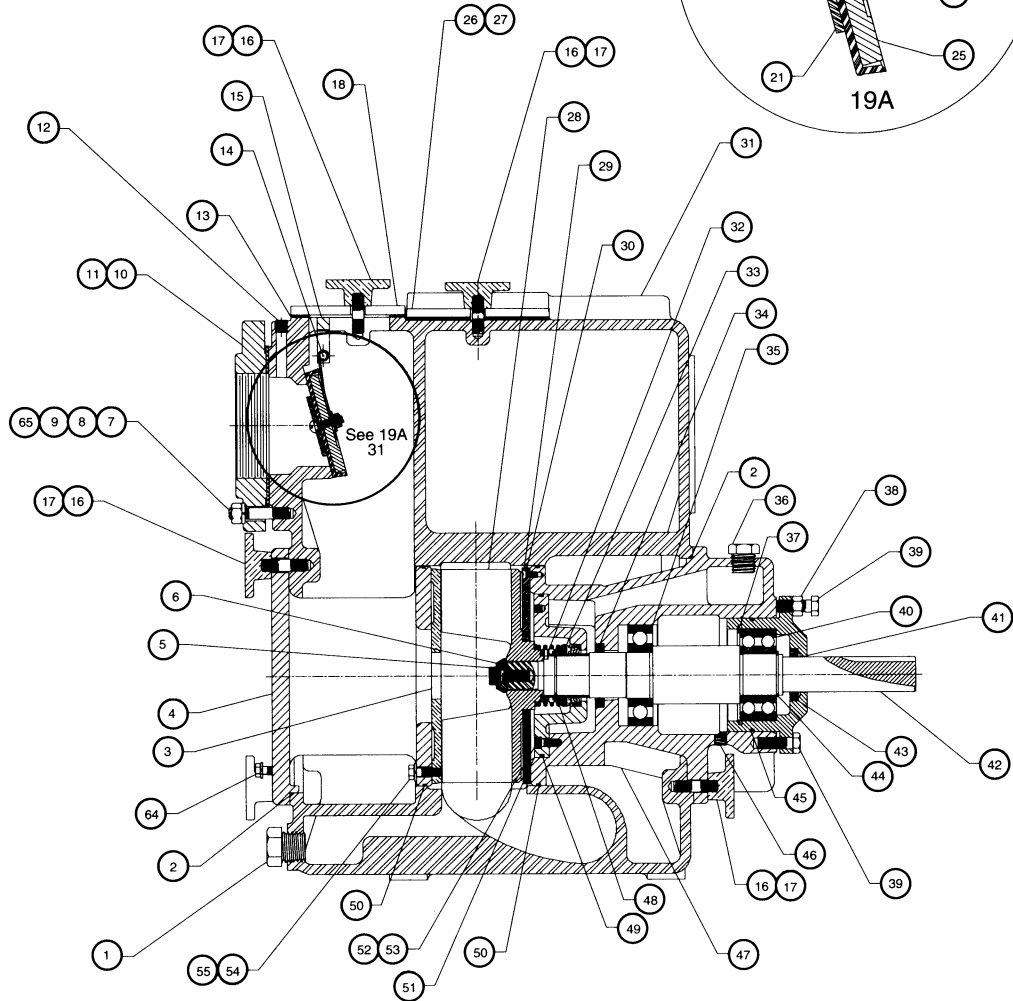

VARAOSALUETTELO

Hydromatic itseimevät jätevesipumput

40RP
40RDP

Pos No.	Osanumero	Kuvaus	kpl	Pos No.	Osanumero	Kuvaus	kpl
1	121-001-1	Putkitulppa	1	33	14859-000-1	Akselitiiviste	1
2	150-047-1	O-rengas	2	34	1090-008-1	Öljytiiviste	1
3	891-004-2	Kulutuslevy	1	35	65-035-1	Laakeri	1
4	14838-000-2	Imukansi	1	36	121-001-1	Putkitulppa	2
5	568-004-1	Juoksupyöräruuvi	1	37	974-003-1	Pidätinrengas	1
6	1039-000-1	Juoksupyöräaluslevy ja sokka	1	38	852-002-1	Lukkomutteri	3
7	1024-023-1	Vaarnaruuvi	8	39	239-008-1	Pultti	6
8	177-014-1	Lukkoaluslevy	10	40	7167-015-1	Laakeri	1
9	852-003-1	Kuusioruuvi	8	41	899-100-2	Laakerikilpi	1
10	336-0242-010	Laippa	1	42	14858-000-3	Pumpun akseli	1
11	2407-002-1	Tiiviste	1	43	1090-001-1	Öljytiiviste	1
12	119-001-1	Putkitulppa	1	44	975-005-1	Pidätinrengas	1
13	12016-100-1	Tiiviste	1	45	150-014-1	O-rengas	1
14	7261-001-3	Takaiskuventtiilin tappi	1	46	1664-001-1	Putkitulppa	2
15	14889-000-1	Venttiilin ripustinsarana	1	47	14831-000-2	Akseliston pesä	1
16	1024-003-1	Vaarnaruuvi	12	48	79-023-1	O-rengas	1
17	905-000-2	Käsimutteri	12	49	150-019-1	O-rengas	1
18	14860-001-3	Takaiskuventtiilin kansi	1	50	834-033-1	O-rengas	2
19A	159-019-1	Takaiskuventtiili	1	51	5124-100-2	Tiivistelevy	1
19*	12018-001-1	Läppätiiviste	1	52	178-001-1	Ruuvi	3
20*	13123-002-1	Koneruuvi	1	53	1133-001-1	Tiivistealuslevy	3
21*	00156-019-1	Aluslevy	1	54	238-003-1	Pultti	2
22*	12012-001-1	Pidike	1	55	1024-002-1	Vaarnaruuvi	2
23*	114-001-1	Kuusioruuvi	1	56	177-008-1	Lukkoaluslevy	2
24*	156-047-1	Aluslevy	1	57	239-028-1	Pultti	2
25*	903-001-2	Paino	1	58	945-004-3	Tukijalka	1
26	14860-000-3	Tarkastuskansi	1	59	14877-000-2	Laakeripesä	1
27	12016-103-1	Tiiviste	1	60	239-009-1	Pultti	4
28	888-040-2	Juoksupyörä 9-5/32"	1	61	14878-000-2	Tiiviste pesä	1
29	2005002-2	Painelevy 9-5/32"	1	63	975-026-1	Pidätinrengas	1
30	1130-002-1	Ruuvi	3	64	239-007-1	Pultti	8
31	14832-000-2	Pumppupesä	1	65	156-009-1	Aluslevy	8
32	14857-000-5	Akseliholkki	1				

Osa 19A on kokoonpano osista 19*-25*.