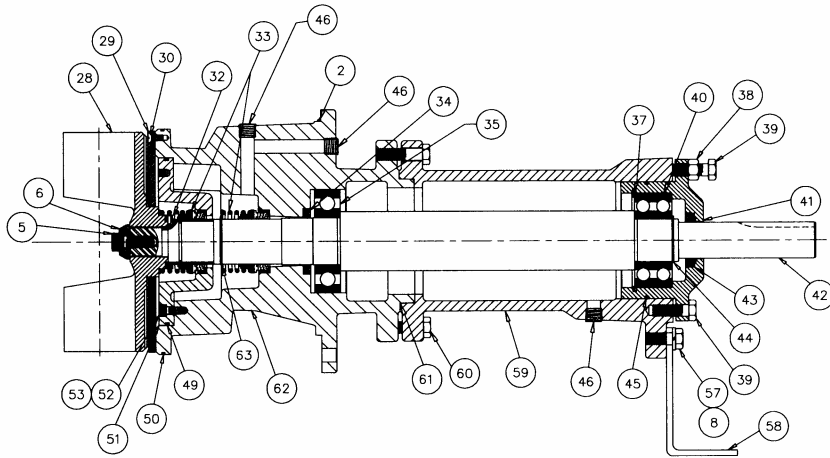

VARAOSALUETTELO

Hydromatic itseimevät jätevesipumput

40RP
40RDP

Pos No.	Osanumero	Kuvaus	kpl	Pos No.	Osanumero	Kuvaus	kpl
1	121-001-1	Putkitulppa	1	33	14859-000-1	Akselitiiviste	1
2	150-047-1	O-rengas	2	34	1090-008-1	Öljytiiviste	1
3	891-004-2	Kulutuslevy	1	35	65-035-1	Laakeri	1
4	14838-000-2	Imukansi	1	36	121-001-1	Putkitulppa	2
5	568-004-1	Juoksupyöräruuvi	1	37	974-003-1	Pidätinrengas	1
6	1039-000-1	Juoksupyöräaluslevy ja sokka	1	38	852-002-1	Lukkomutteri	3
7	1024-023-1	Vaarnaruuvi	8	39	239-008-1	Pultti	6
8	177-014-1	Lukkoaluslevy	10	40	7167-015-1	Laakeri	1
9	852-003-1	Kuusioruuvi	8	41	899-100-2	Laakerikilpi	1
10	336-0242-010	Laippa	1	42	14858-000-3	Pumpun akseli	1
11	2407-002-1	Tiiviste	1	43	1090-001-1	Öljytiiviste	1
12	119-001-1	Putkitulppa	1	44	975-005-1	Pidätinrengas	1
13	12016-100-1	Tiiviste	1	45	150-014-1	O-rengas	1
14	7261-001-3	Takaiskuventtiilin tappi	1	46	1664-001-1	Putkitulppa	2
15	14889-000-1	Venttiilin ripustinsarana	1	47	14831-000-2	Akseliston pesä	1
16	1024-003-1	Vaarnaruuvi	12	48	79-023-1	O-rengas	1
17	905-000-2	Käsimutteri	12	49	150-019-1	O-rengas	1
18	14860-001-3	Takaiskuventtiilin kansi	1	50	834-033-1	O-rengas	2
19A	159-019-1	Takaiskuventtiili	1	51	5124-100-2	Tiivistelevy	1
19*	12018-001-1	Läppätiiviste	1	52	178-001-1	Ruuvi	3
20*	13123-002-1	Koneruuvi	1	53	1133-001-1	Tiivistealuslevy	3
21*	00156-019-1	Aluslevy	1	54	238-003-1	Pultti	2
22*	12012-001-1	Pidike	1	55	1024-002-1	Vaarnaruuvi	2
23*	114-001-1	Kuusioruuvi	1	56	177-008-1	Lukkoaluslevy	2
24*	156-047-1	Aluslevy	1	57	239-028-1	Pultti	2
25*	903-001-2	Paino	1	58	945-004-3	Tukijalka	1
26	14860-000-3	Tarkastuskansi	1	59	14877-000-2	Laakeripesä	1
27	12016-103-1	Tiiviste	1	60	239-009-1	Pultti	4
28	888-040-2	Juoksupyörä 9-5/32"	1	61	14878-000-2	Tiiviste pesä	1
29	2005002-2	Painelevy 9-5/32"	1	63	975-026-1	Pidätinrengas	1
30	1130-002-1	Ruuvi	3	64	239-007-1	Pultti	8
31	14832-000-2	Pumppupesä	1	65	156-009-1	Aluslevy	8
32	14857-000-5	Akseliholkki	1				

Osa 19A on kokoonpano osista 19*-25*.