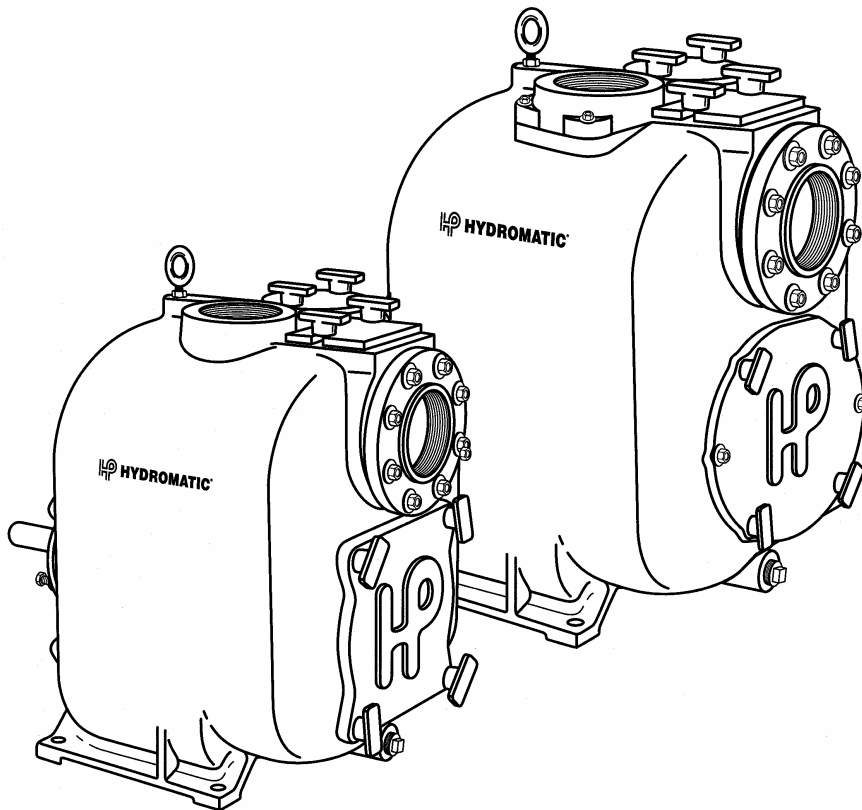

VARAOSALUETTELO

Hydromatic itseimevät jätevesipumput

40RP
40RDP

Pos No.	Osanumero	Kuvaus	kpl	Pos No.	Osanumero	Kuvaus	kpl
1	121-001-1	Putkitulppa	1	33	14859-000-1	Akselitiiviste	1
2	150-047-1	O-rengas	2	34	1090-008-1	Öljytiiviste	1
3	891-004-2	Kulutuslevy	1	35	65-035-1	Laakeri	1
4	14838-000-2	Imukansi	1	36	121-001-1	Putkitulppa	2
5	568-004-1	Juoksupyöräruuvi	1	37	974-003-1	Pidätinrengas	1
6	1039-000-1	Juoksupyöräaluslevy ja sokka	1	38	852-002-1	Lukkomutteri	3
7	1024-023-1	Vaarnaruuvi	8	39	239-008-1	Pultti	6
8	177-014-1	Lukkoaluslevy	10	40	7167-015-1	Laakeri	1
9	852-003-1	Kuusioruuvi	8	41	899-100-2	Laakerikilpi	1
10	336-0242-010	Laippa	1	42	14858-000-3	Pumpun akseli	1
11	2407-002-1	Tiiviste	1	43	1090-001-1	Öljytiiviste	1
12	119-001-1	Putkitulppa	1	44	975-005-1	Pidätinrengas	1
13	12016-100-1	Tiiviste	1	45	150-014-1	O-rengas	1
14	7261-001-3	Takaiskuventtiilin tappi	1	46	1664-001-1	Putkitulppa	2
15	14889-000-1	Venttiilin ripustinsarana	1	47	14831-000-2	Akseliston pesä	1
16	1024-003-1	Vaarnaruuvi	12	48	79-023-1	O-rengas	1
17	905-000-2	Käsimutteri	12	49	150-019-1	O-rengas	1
18	14860-001-3	Takaiskuventtiilin kansi	1	50	834-033-1	O-rengas	2
19A	159-019-1	Takaiskuventtiili	1	51	5124-100-2	Tiivistelevy	1
19*	12018-001-1	Läppätiiviste	1	52	178-001-1	Ruuvi	3
20*	13123-002-1	Koneruuvi	1	53	1133-001-1	Tiivistealuslevy	3
21*	00156-019-1	Aluslevy	1	54	238-003-1	Pultti	2
22*	12012-001-1	Pidike	1	55	1024-002-1	Vaarnaruuvi	2
23*	114-001-1	Kuusioruuvi	1	56	177-008-1	Lukkoaluslevy	2
24*	156-047-1	Aluslevy	1	57	239-028-1	Pultti	2
25*	903-001-2	Paino	1	58	945-004-3	Tukijalka	1
26	14860-000-3	Tarkastuskansi	1	59	14877-000-2	Laakeripesä	1
27	12016-103-1	Tiiviste	1	60	239-009-1	Pultti	4
28	888-040-2	Juoksupyörä 9-5/32"	1	61	14878-000-2	Tiiviste pesä	1
29	2005002-2	Painelevy 9-5/32"	1	63	975-026-1	Pidätinrengas	1
30	1130-002-1	Ruuvi	3	64	239-007-1	Pultti	8
31	14832-000-2	Pumppupesä	1	65	156-009-1	Aluslevy	8
32	14857-000-5	Akseliholkki	1				

Osa 19A on kokoonpano osista 19*-25*.