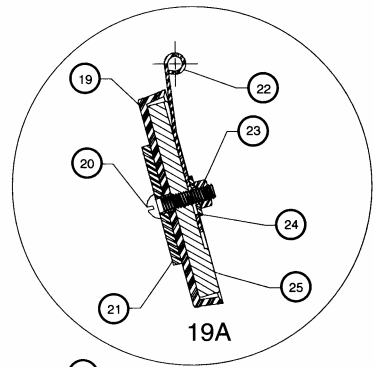

VARAOSALUETTELO

Hydromatic itseimevät jätevesipumput

40RP
40RDP

Pos No.	Osanumero	Kuvaus	kpl	Pos No.	Osanumero	Kuvaus	kpl
1	121-001-1	Putkitulppa	1	33	14859-000-1	Akselitiiviste	1
2	150-047-1	O-rengas	2	34	1090-008-1	Öljytiiviste	1
3	891-004-2	Kulutuslevy	1	35	65-035-1	Laakeri	1
4	14838-000-2	Imukansi	1	36	121-001-1	Putkitulppa	2
5	568-004-1	Juoksupyöräruuvi	1	37	974-003-1	Pidätinrengas	1
6	1039-000-1	Juoksupyöräaluslevy ja sokka	1	38	852-002-1	Lukkomutteri	3
7	1024-023-1	Vaarnaruuvi	8	39	239-008-1	Pultti	6
8	177-014-1	Lukkoaluslevy	10	40	7167-015-1	Laakeri	1
9	852-003-1	Kuusioruuvi	8	41	899-100-2	Laakerikilpi	1
10	336-0242-010	Laippa	1	42	14858-000-3	Pumpun akseli	1
11	2407-002-1	Tiiviste	1	43	1090-001-1	Öljytiiviste	1
12	119-001-1	Putkitulppa	1	44	975-005-1	Pidätinrengas	1
13	12016-100-1	Tiiviste	1	45	150-014-1	O-rengas	1
14	7261-001-3	Takaiskuventtiilin tappi	1	46	1664-001-1	Putkitulppa	2
15	14889-000-1	Venttiilin ripustinsarana	1	47	14831-000-2	Akseliston pesä	1
16	1024-003-1	Vaarnaruuvi	12	48	79-023-1	O-rengas	1
17	905-000-2	Käsimutteri	12	49	150-019-1	O-rengas	1
18	14860-001-3	Takaiskuventtiilin kansi	1	50	834-033-1	O-rengas	2
19A	159-019-1	Takaiskuventtiili	1	51	5124-100-2	Tiivistelevy	1
19*	12018-001-1	Läppätiiviste	1	52	178-001-1	Ruuvi	3
20*	13123-002-1	Koneruuvi	1	53	1133-001-1	Tiivistealuslevy	3
21*	00156-019-1	Aluslevy	1	54	238-003-1	Pultti	2
22*	12012-001-1	Pidike	1	55	1024-002-1	Vaarnaruuvi	2
23*	114-001-1	Kuusioruuvi	1	56	177-008-1	Lukkoaluslevy	2
24*	156-047-1	Aluslevy	1	57	239-028-1	Pultti	2
25*	903-001-2	Paino	1	58	945-004-3	Tukijalka	1
26	14860-000-3	Tarkastuskansi	1	59	14877-000-2	Laakeripesä	1
27	12016-103-1	Tiiviste	1	60	239-009-1	Pultti	4
28	888-040-2	Juoksupyörä 9-5/32"	1	61	14878-000-2	Tiiviste pesä	1
29	2005002-2	Painelevy 9-5/32"	1	63	975-026-1	Pidätinrengas	1
30	1130-002-1	Ruuvi	3	64	239-007-1	Pultti	8
31	14832-000-2	Pumppupesä	1	65	156-009-1	Aluslevy	8
32	14857-000-5	Akseliholkki	1				

Osa 19A on kokoonpano osista 19*-25*.