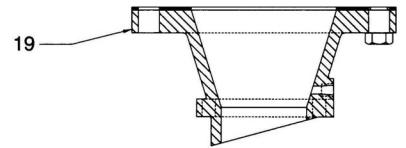

VARAOSALUETTELO

Hydromatic itseimevät jätevesipumput
40MP

Pos No.	Osanumero	Kuvaus	kpl	Pos No.	Osanumero	Kuvaus	kpl
2	00120-001-1	Putkitulppa	3	64	00898-000-2	Laakeripesä	1
3	01030-003-1	Vaarnaruuvi	2	65	05218-000-1	Rasvanippa	1
4	01124-003-1	Mutteri	2	66	00920-001-1	Mekaaninen tiiviste	2
5	00177-011-1	Lukkoaluslevy	2	67	00975-003-1	Telkirengas	1
6	00893-000-3	Painelaippa	1	68	00900-000-2	Laakeripesä	1
7	00626-001-1	O-rengas	1	69	00178-001-1	Säätöruuvi	3
8	00852-003-1	Mutteri	22	70	00150-019-1	O-rengas	1
14	00119-001-1	Putkitulppa	2	71	00888-000-2	Juoksupyörä 9-5/32"	1
16	00902-000-2	Imulaippa (kierteellä)	1	72	02005-000-2	Painelevy 9-5/32"	1
18	02407-002-1	Tasotiiviste 4"	1	73	13425-029-1	Arvokilpi	1
19	01309-000-2	Imulaippa 4 "	1	74	04580-001-1	Ahtoniitti	4
25	00177-010-1	Lukkoaluslevy	21	75	00887-000-2	Pumppupesä	1
27	00241-007-1	O-rengas	1	76	01024-004-1	Vaarnaruuvi	2
28	01024-002-1	Vaarnaruuvi	14	77	00895-000-2	Salpavarsi	1
29	00889-002-2	Imukäyrä	1	78	00894-000-2	Tarkastusluukku	1
30	02583-001-1	Putkitulppa	1	79	00241-010-2	O-rengas	1
34	00891-000-2	Kulutuslevy	1	80	01308-000-2	Painelaippa 4"	1
35	00905-000-2	Käsimmäutteri	5	81	05219-000-1	Rasvanipan kansi	1
36	00238-008-1	Säätöruuvi	2	82	00079-007-1	O-rengas	1
37	00156-048-1	Aluslevy	2	83	00905-001-2	Käsiruuvi	2
38	01037-002-1	Tiiviste	2	84‡	01024-003-1	Vaarnaruuvi	4
39	01024-001-1	Vaarnaruuvi	4	85	01079-002-1	Vaarnaruuvi	2
40	00150-024-1	O-rengas	2	86	12000-000-1	Imulaatikko	1
41	00924-001-1	Putkitulppa	1	86A	51729-000-5	Takaiskuventtiili, täyd.	1
42	00568-002-1	Pultti	1	87‡	12010-000-3	Täyttökansi	1
43	01039-000-5	Aluslevy	1	88	12012-010-5	Takaiskuläppä, täyd.	1
44	01509-002-1	Holkki	1	89*‡	00114-002-1	Mutteri	1
46	01130-007-1	Säätöruuvi	3	90*‡	00156-019-1	Aluslevy	1
48	00239-003-1	Pultti	4	91*‡	00156-047-1	Aluslevy	1
49	01664-001-1	Putkitulppa	2	92*‡	00903-001-2	Paino	1
50	01133-001-1	Tasotiiviste	3	93*‡	12012-000-1	Takaiskuläpän varsi	1
51	00901-000-2	Tiivistelevy	1	94*‡	12018-001-1	Tiiviste	1
52	01345-000-1	Pursonippa	1	95*‡	13123-002-1	Ruuvi	1
53	00945-002-3	Tukijalka	1	96*‡	13484-001-1	Holkki	2
54	00239-008-1	Pultti	6	97*‡	12016-000-1	Tasotiiviste	1
55	00974-003-1	Telkirengas	1	98*‡	12017-000-1	Tasotiiviste	1
56	00899-000-2	Laakerikansi	1				
57	00975-005-1	Telkirengas	1		51700-041-7	Tiivistesarja	
58	00946-003-3	Akseli	1		51700-341-7	Tiivistesarja SiC	
59	01090-001-1	Huulitiiviste	2			Juoksupyöräsarja	
60	00065-005-1	Laakeri	2				
61	06205-000-1	Rasvanippa 45 ast.	1				
63	00150-014-1	O-rengas	1				