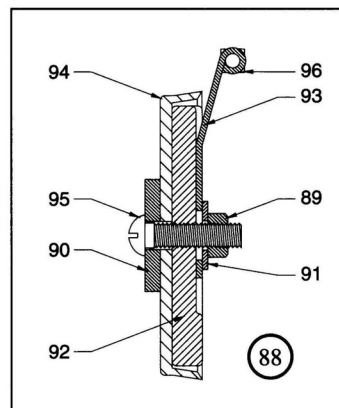

VARAOSALUETTELO

Hydromatic itseimevät jätevesipumput
40MP

Pos No.	Osanumero	Kuvaus	kpl	Pos No.	Osanumero	Kuvaus	kpl
2	00120-001-1	Putkitulppa	3	64	00898-000-2	Laakeripesä	1
3	01030-003-1	Vaarnaruuvi	2	65	05218-000-1	Rasvanippa	1
4	01124-003-1	Mutteri	2	66	00920-001-1	Mekaaninen tiiviste	2
5	00177-011-1	Lukkoaluslevy	2	67	00975-003-1	Telkirengas	1
6	00893-000-3	Painelaippa	1	68	00900-000-2	Laakeripesä	1
7	00626-001-1	O-rengas	1	69	00178-001-1	Säätöruuvi	3
8	00852-003-1	Mutteri	22	70	00150-019-1	O-rengas	1
14	00119-001-1	Putkitulppa	2	71	00888-000-2	Juoksupyörä 9-5/32"	1
16	00902-000-2	Imulaippa (kierteellä)	1	72	02005-000-2	Painelevy 9-5/32"	1
18	02407-002-1	Tasotiiviste 4"	1	73	13425-029-1	Arvokilpi	1
19	01309-000-2	Imulaippa 4 "	1	74	04580-001-1	Ahtoniitti	4
25	00177-010-1	Lukkoaluslevy	21	75	00887-000-2	Pumppupesä	1
27	00241-007-1	O-rengas	1	76	01024-004-1	Vaarnaruuvi	2
28	01024-002-1	Vaarnaruuvi	14	77	00895-000-2	Salpavarsi	1
29	00889-002-2	Imukäyrä	1	78	00894-000-2	Tarkastusluukku	1
30	02583-001-1	Putkitulppa	1	79	00241-010-2	O-rengas	1
34	00891-000-2	Kulutuslevy	1	80	01308-000-2	Painelaippa 4"	1
35	00905-000-2	Käsimmäutteri	5	81	05219-000-1	Rasvanipan kansi	1
36	00238-008-1	Säätöruuvi	2	82	00079-007-1	O-rengas	1
37	00156-048-1	Aluslevy	2	83	00905-001-2	Käsiruuvi	2
38	01037-002-1	Tiiviste	2	84‡	01024-003-1	Vaarnaruuvi	4
39	01024-001-1	Vaarnaruuvi	4	85	01079-002-1	Vaarnaruuvi	2
40	00150-024-1	O-rengas	2	86	12000-000-1	Imulaatikko	1
41	00924-001-1	Putkitulppa	1	86A	51729-000-5	Takaiskuventtiili, täyd.	1
42	00568-002-1	Pultti	1	87‡	12010-000-3	Täyttökansi	1
43	01039-000-5	Aluslevy	1	88	12012-010-5	Takaiskuläppä, täyd.	1
44	01509-002-1	Holkki	1	89*‡	00114-002-1	Mutteri	1
46	01130-007-1	Säätöruuvi	3	90*‡	00156-019-1	Aluslevy	1
48	00239-003-1	Pultti	4	91*‡	00156-047-1	Aluslevy	1
49	01664-001-1	Putkitulppa	2	92*‡	00903-001-2	Paino	1
50	01133-001-1	Tasotiiviste	3	93*‡	12012-000-1	Takaiskuläpän varsi	1
51	00901-000-2	Tiivistelevy	1	94*‡	12018-001-1	Tiiviste	1
52	01345-000-1	Pursonippa	1	95*‡	13123-002-1	Ruuvi	1
53	00945-002-3	Tukijalka	1	96*‡	13484-001-1	Holkki	2
54	00239-008-1	Pultti	6	97*‡	12016-000-1	Tasotiiviste	1
55	00974-003-1	Telkirengas	1	98*‡	12017-000-1	Tasotiiviste	1
56	00899-000-2	Laakerikansi	1				
57	00975-005-1	Telkirengas	1		51700-041-7	Tiivistesarja	
58	00946-003-3	Akseli	1		51700-341-7	Tiivistesarja SiC	
59	01090-001-1	Huulitiiviste	2			Juoksupyöräsarja	
60	00065-005-1	Laakeri	2				
61	06205-000-1	Rasvanippa 45 ast.	1				
63	00150-014-1	O-rengas	1				