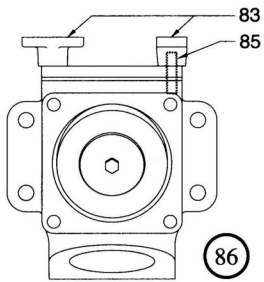

VARAOSALUETTELO

Hydromatic itseimevät jätevesipumput
40MP

Pos No.	Osanumero	Kuvaus	kpl	Pos No.	Osanumero	Kuvaus	kpl
2	00120-001-1	Putkitulppa	3	64	00898-000-2	Laakeripesä	1
3	01030-003-1	Vaarnaruuvi	2	65	05218-000-1	Rasvanippa	1
4	01124-003-1	Mutteri	2	66	00920-001-1	Mekaaninen tiiviste	2
5	00177-011-1	Lukkoaluslevy	2	67	00975-003-1	Telkirengas	1
6	00893-000-3	Painelaippa	1	68	00900-000-2	Laakeripesä	1
7	00626-001-1	O-rengas	1	69	00178-001-1	Säätöruuvi	3
8	00852-003-1	Mutteri	22	70	00150-019-1	O-rengas	1
14	00119-001-1	Putkitulppa	2	71	00888-000-2	Juoksupyörä 9-5/32"	1
16	00902-000-2	Imulaippa (kierteellä)	1	72	02005-000-2	Painelevy 9-5/32"	1
18	02407-002-1	Tasotiiviste 4"	1	73	13425-029-1	Arvokilpi	1
19	01309-000-2	Imulaippa 4 "	1	74	04580-001-1	Ahtoniitti	4
25	00177-010-1	Lukkoaluslevy	21	75	00887-000-2	Pumppupesä	1
27	00241-007-1	O-rengas	1	76	01024-004-1	Vaarnaruuvi	2
28	01024-002-1	Vaarnaruuvi	14	77	00895-000-2	Salpavarsi	1
29	00889-002-2	Imukäyrä	1	78	00894-000-2	Tarkastusluukku	1
30	02583-001-1	Putkitulppa	1	79	00241-010-2	O-rengas	1
34	00891-000-2	Kulutuslevy	1	80	01308-000-2	Painelaippa 4"	1
35	00905-000-2	Käsimmäutteri	5	81	05219-000-1	Rasvanipan kansi	1
36	00238-008-1	Säätöruuvi	2	82	00079-007-1	O-rengas	1
37	00156-048-1	Aluslevy	2	83	00905-001-2	Käsiruuvi	2
38	01037-002-1	Tiiviste	2	84‡	01024-003-1	Vaarnaruuvi	4
39	01024-001-1	Vaarnaruuvi	4	85	01079-002-1	Vaarnaruuvi	2
40	00150-024-1	O-rengas	2	86	12000-000-1	Imulaatikko	1
41	00924-001-1	Putkitulppa	1	86A	51729-000-5	Takaiskuventtiili, täyd.	1
42	00568-002-1	Pultti	1	87‡	12010-000-3	Täyttökansi	1
43	01039-000-5	Aluslevy	1	88	12012-010-5	Takaiskuläppä, täyd.	1
44	01509-002-1	Holkki	1	89*‡	00114-002-1	Mutteri	1
46	01130-007-1	Säätöruuvi	3	90*‡	00156-019-1	Aluslevy	1
48	00239-003-1	Pultti	4	91*‡	00156-047-1	Aluslevy	1
49	01664-001-1	Putkitulppa	2	92*‡	00903-001-2	Paino	1
50	01133-001-1	Tasotiiviste	3	93*‡	12012-000-1	Takaiskuläpän varsi	1
51	00901-000-2	Tiivistelevy	1	94*‡	12018-001-1	Tiiviste	1
52	01345-000-1	Pursonippa	1	95*‡	13123-002-1	Ruuvi	1
53	00945-002-3	Tukijalka	1	96*‡	13484-001-1	Holkki	2
54	00239-008-1	Pultti	6	97*‡	12016-000-1	Tasotiiviste	1
55	00974-003-1	Telkirengas	1	98*‡	12017-000-1	Tasotiiviste	1
56	00899-000-2	Laakerikansi	1				
57	00975-005-1	Telkirengas	1		51700-041-7	Tiivistesarja	
58	00946-003-3	Akseli	1		51700-341-7	Tiivistesarja SiC	
59	01090-001-1	Huulitiiviste	2			Juoksupyöräsarja	
60	00065-005-1	Laakeri	2				
61	06205-000-1	Rasvanippa 45 ast.	1				
63	00150-014-1	O-rengas	1				