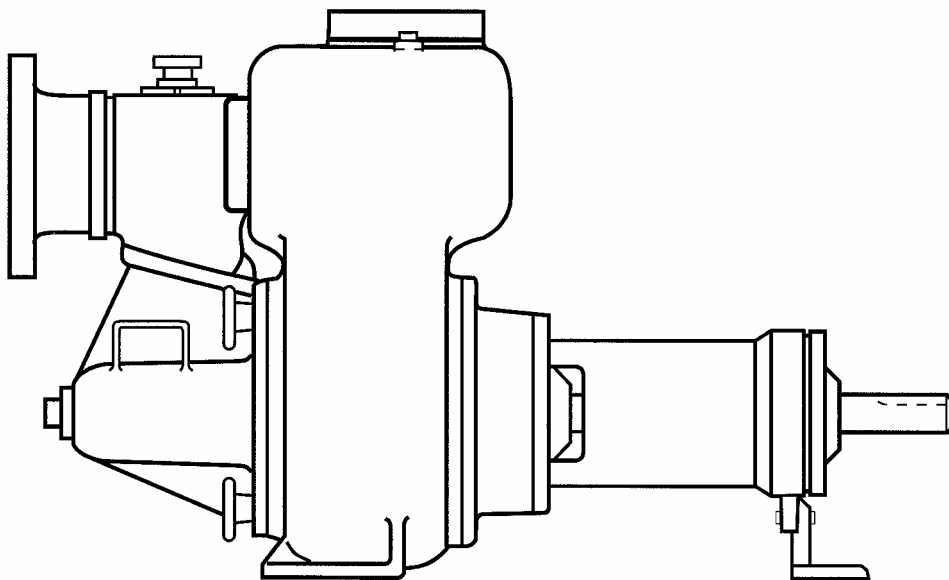

VARAOSALUETTELO

Hydromatic itseimevät jätevesipumput
40MP

Pos No.	Osanumero	Kuvaus	kpl	Pos No.	Osanumero	Kuvaus	kpl
2	00120-001-1	Putkitulppa	3	64	00898-000-2	Laakeripesä	1
3	01030-003-1	Vaarnaruuvi	2	65	05218-000-1	Rasvanippa	1
4	01124-003-1	Mutteri	2	66	00920-001-1	Mekaaninen tiiviste	2
5	00177-011-1	Lukkoaluslevy	2	67	00975-003-1	Telkirengas	1
6	00893-000-3	Painelaippa	1	68	00900-000-2	Laakeripesä	1
7	00626-001-1	O-rengas	1	69	00178-001-1	Säätöruuvi	3
8	00852-003-1	Mutteri	22	70	00150-019-1	O-rengas	1
14	00119-001-1	Putkitulppa	2	71	00888-000-2	Juoksupyörä 9-5/32"	1
16	00902-000-2	Imulaippa (kierteellä)	1	72	02005-000-2	Painelevy 9-5/32"	1
18	02407-002-1	Tasotiiviste 4"	1	73	13425-029-1	Arvokilpi	1
19	01309-000-2	Imulaippa 4 "	1	74	04580-001-1	Ahtoniitti	4
25	00177-010-1	Lukkoaluslevy	21	75	00887-000-2	Pumppupesä	1
27	00241-007-1	O-rengas	1	76	01024-004-1	Vaarnaruuvi	2
28	01024-002-1	Vaarnaruuvi	14	77	00895-000-2	Salpavarsi	1
29	00889-002-2	Imukäyrä	1	78	00894-000-2	Tarkastusluukku	1
30	02583-001-1	Putkitulppa	1	79	00241-010-2	O-rengas	1
34	00891-000-2	Kulutuslevy	1	80	01308-000-2	Painelaippa 4"	1
35	00905-000-2	Käsimmäutteri	5	81	05219-000-1	Rasvanipan kansi	1
36	00238-008-1	Säätöruuvi	2	82	00079-007-1	O-rengas	1
37	00156-048-1	Aluslevy	2	83	00905-001-2	Käsiruuvi	2
38	01037-002-1	Tiiviste	2	84‡	01024-003-1	Vaarnaruuvi	4
39	01024-001-1	Vaarnaruuvi	4	85	01079-002-1	Vaarnaruuvi	2
40	00150-024-1	O-rengas	2	86	12000-000-1	Imulaatikko	1
41	00924-001-1	Putkitulppa	1	86A	51729-000-5	Takaiskuventtiili, täyd.	1
42	00568-002-1	Pultti	1	87‡	12010-000-3	Täyttökansi	1
43	01039-000-5	Aluslevy	1	88	12012-010-5	Takaiskuläppä, täyd.	1
44	01509-002-1	Holkki	1	89*‡	00114-002-1	Mutteri	1
46	01130-007-1	Säätöruuvi	3	90*‡	00156-019-1	Aluslevy	1
48	00239-003-1	Pultti	4	91*‡	00156-047-1	Aluslevy	1
49	01664-001-1	Putkitulppa	2	92*‡	00903-001-2	Paino	1
50	01133-001-1	Tasotiiviste	3	93*‡	12012-000-1	Takaiskuläpän varsi	1
51	00901-000-2	Tiivistelevy	1	94*‡	12018-001-1	Tiiviste	1
52	01345-000-1	Pursonippa	1	95*‡	13123-002-1	Ruuvi	1
53	00945-002-3	Tukijalka	1	96*‡	13484-001-1	Holkki	2
54	00239-008-1	Pultti	6	97*‡	12016-000-1	Tasotiiviste	1
55	00974-003-1	Telkirengas	1	98*‡	12017-000-1	Tasotiiviste	1
56	00899-000-2	Laakerikansi	1				
57	00975-005-1	Telkirengas	1		51700-041-7	Tiivistesarja	
58	00946-003-3	Akseli	1		51700-341-7	Tiivistesarja SiC	
59	01090-001-1	Huulitiiviste	2			Juoksupyöräsarja	
60	00065-005-1	Laakeri	2				
61	06205-000-1	Rasvanippa 45 ast.	1				
63	00150-014-1	O-rengas	1				