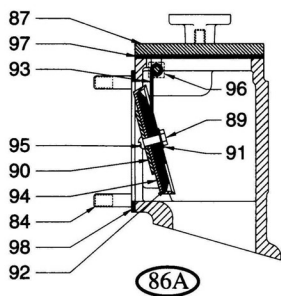

VARAOSALUETTELO

Hydromatic itseimevät jätevesipumput
40MP

Pos No.	Osanumero	Kuvaus	kpl	Pos No.	Osanumero	Kuvaus	kpl
2	00120-001-1	Putkitulppa	3	64	00898-000-2	Laakeripesä	1
3	01030-003-1	Vaarnaruuvi	2	65	05218-000-1	Rasvanippa	1
4	01124-003-1	Mutteri	2	66	00920-001-1	Mekaaninen tiiviste	2
5	00177-011-1	Lukkoaluslevy	2	67	00975-003-1	Telkirengas	1
6	00893-000-3	Painelaippa	1	68	00900-000-2	Laakeripesä	1
7	00626-001-1	O-rengas	1	69	00178-001-1	Säätöruuvi	3
8	00852-003-1	Mutteri	22	70	00150-019-1	O-rengas	1
14	00119-001-1	Putkitulppa	2	71	00888-000-2	Juoksupyörä 9-5/32"	1
16	00902-000-2	Imulaippa (kierteellä)	1	72	02005-000-2	Painelevy 9-5/32"	1
18	02407-002-1	Tasotiiviste 4"	1	73	13425-029-1	Arvokilpi	1
19	01309-000-2	Imulaippa 4 "	1	74	04580-001-1	Ahtoniitti	4
25	00177-010-1	Lukkoaluslevy	21	75	00887-000-2	Pumppupesä	1
27	00241-007-1	O-rengas	1	76	01024-004-1	Vaarnaruuvi	2
28	01024-002-1	Vaarnaruuvi	14	77	00895-000-2	Salpavarsi	1
29	00889-002-2	Imukäyrä	1	78	00894-000-2	Tarkastusluukku	1
30	02583-001-1	Putkitulppa	1	79	00241-010-2	O-rengas	1
34	00891-000-2	Kulutuslevy	1	80	01308-000-2	Painelaippa 4"	1
35	00905-000-2	Käsimmäutteri	5	81	05219-000-1	Rasvanipan kansi	1
36	00238-008-1	Säätöruuvi	2	82	00079-007-1	O-rengas	1
37	00156-048-1	Aluslevy	2	83	00905-001-2	Käsiruuvi	2
38	01037-002-1	Tiiviste	2	84‡	01024-003-1	Vaarnaruuvi	4
39	01024-001-1	Vaarnaruuvi	4	85	01079-002-1	Vaarnaruuvi	2
40	00150-024-1	O-rengas	2	86	12000-000-1	Imulaatikko	1
41	00924-001-1	Putkitulppa	1	86A	51729-000-5	Takaiskuventtiili, täyd.	1
42	00568-002-1	Pultti	1	87‡	12010-000-3	Täyttökansi	1
43	01039-000-5	Aluslevy	1	88	12012-010-5	Takaiskuläppä, täyd.	1
44	01509-002-1	Holkki	1	89*‡	00114-002-1	Mutteri	1
46	01130-007-1	Säätöruuvi	3	90*‡	00156-019-1	Aluslevy	1
48	00239-003-1	Pultti	4	91*‡	00156-047-1	Aluslevy	1
49	01664-001-1	Putkitulppa	2	92*‡	00903-001-2	Paino	1
50	01133-001-1	Tasotiiviste	3	93*‡	12012-000-1	Takaiskuläpän varsi	1
51	00901-000-2	Tiivistelevy	1	94*‡	12018-001-1	Tiiviste	1
52	01345-000-1	Pursonippa	1	95*‡	13123-002-1	Ruuvi	1
53	00945-002-3	Tukijalka	1	96*‡	13484-001-1	Holkki	2
54	00239-008-1	Pultti	6	97*‡	12016-000-1	Tasotiiviste	1
55	00974-003-1	Telkirengas	1	98*‡	12017-000-1	Tasotiiviste	1
56	00899-000-2	Laakerikansi	1				
57	00975-005-1	Telkirengas	1		51700-041-7	Tiivistesarja	
58	00946-003-3	Akseli	1		51700-341-7	Tiivistesarja SiC	
59	01090-001-1	Huulitiiviste	2			Juoksupyöräsarja	
60	00065-005-1	Laakeri	2				
61	06205-000-1	Rasvanippa 45 ast.	1				
63	00150-014-1	O-rengas	1				