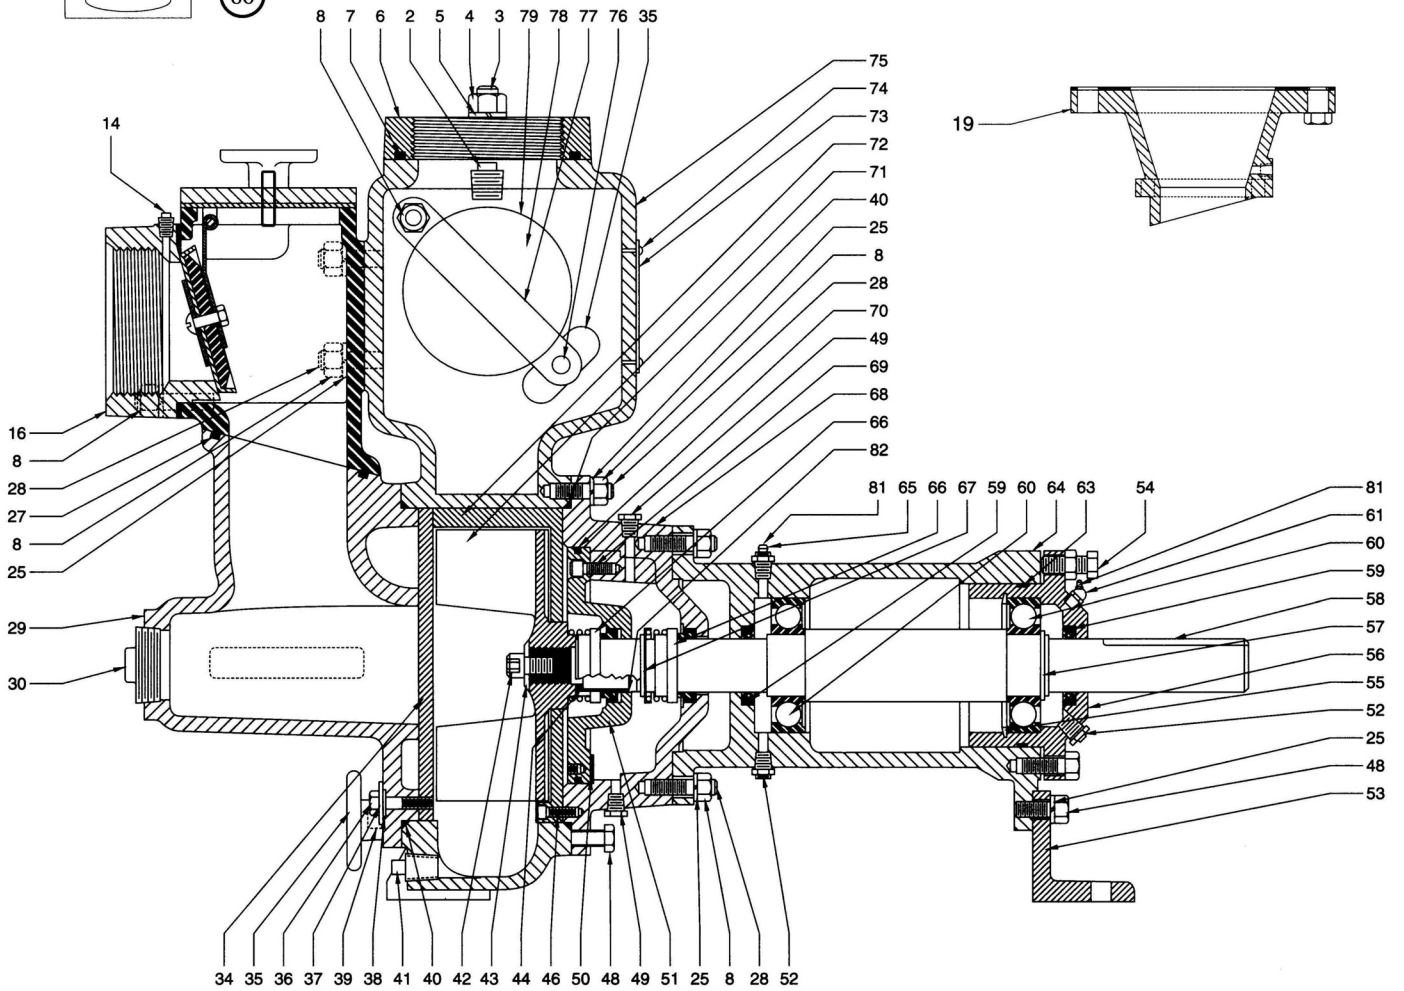

VARAOSALUETTELO

Hydromatic itseimevät jätevesipumput
40MP

Pos No.	Osanumero	Kuvaus	kpl	Pos No.	Osanumero	Kuvaus	kpl
2	00120-001-1	Putkitulppa	3	64	00898-000-2	Laakeripesä	1
3	01030-003-1	Vaarnaruuvi	2	65	05218-000-1	Rasvanippa	1
4	01124-003-1	Mutteri	2	66	00920-001-1	Mekaaninen tiiviste	2
5	00177-011-1	Lukkoaluslevy	2	67	00975-003-1	Telkirengas	1
6	00893-000-3	Painelaippa	1	68	00900-000-2	Laakeripesä	1
7	00626-001-1	O-rengas	1	69	00178-001-1	Säätöruuvi	3
8	00852-003-1	Mutteri	22	70	00150-019-1	O-rengas	1
14	00119-001-1	Putkitulppa	2	71	00888-000-2	Juoksupyörä 9-5/32"	1
16	00902-000-2	Imulaippa (kierteellä)	1	72	02005-000-2	Painelevy 9-5/32"	1
18	02407-002-1	Tasotiiviste 4"	1	73	13425-029-1	Arvokilpi	1
19	01309-000-2	Imulaippa 4 "	1	74	04580-001-1	Ahtoniitti	4
25	00177-010-1	Lukkoaluslevy	21	75	00887-000-2	Pumppupesä	1
27	00241-007-1	O-rengas	1	76	01024-004-1	Vaarnaruuvi	2
28	01024-002-1	Vaarnaruuvi	14	77	00895-000-2	Salpavarsi	1
29	00889-002-2	Imukäyrä	1	78	00894-000-2	Tarkastusluukku	1
30	02583-001-1	Putkitulppa	1	79	00241-010-2	O-rengas	1
34	00891-000-2	Kulutuslevy	1	80	01308-000-2	Painelaippa 4"	1
35	00905-000-2	Käsimmäutteri	5	81	05219-000-1	Rasvanipan kansi	1
36	00238-008-1	Säätöruuvi	2	82	00079-007-1	O-rengas	1
37	00156-048-1	Aluslevy	2	83	00905-001-2	Käsiruuvi	2
38	01037-002-1	Tiiviste	2	84‡	01024-003-1	Vaarnaruuvi	4
39	01024-001-1	Vaarnaruuvi	4	85	01079-002-1	Vaarnaruuvi	2
40	00150-024-1	O-rengas	2	86	12000-000-1	Imulaatikko	1
41	00924-001-1	Putkitulppa	1	86A	51729-000-5	Takaiskuventtiili, täyd.	1
42	00568-002-1	Pultti	1	87‡	12010-000-3	Täyttökansi	1
43	01039-000-5	Aluslevy	1	88	12012-010-5	Takaiskuläppä, täyd.	1
44	01509-002-1	Holkki	1	89*‡	00114-002-1	Mutteri	1
46	01130-007-1	Säätöruuvi	3	90*‡	00156-019-1	Aluslevy	1
48	00239-003-1	Pultti	4	91*‡	00156-047-1	Aluslevy	1
49	01664-001-1	Putkitulppa	2	92*‡	00903-001-2	Paino	1
50	01133-001-1	Tasotiiviste	3	93*‡	12012-000-1	Takaiskuläpän varsi	1
51	00901-000-2	Tiivistelevy	1	94*‡	12018-001-1	Tiiviste	1
52	01345-000-1	Pursonippa	1	95*‡	13123-002-1	Ruuvi	1
53	00945-002-3	Tukijalka	1	96*‡	13484-001-1	Holkki	2
54	00239-008-1	Pultti	6	97*‡	12016-000-1	Tasotiiviste	1
55	00974-003-1	Telkirengas	1	98*‡	12017-000-1	Tasotiiviste	1
56	00899-000-2	Laakerikansi	1				
57	00975-005-1	Telkirengas	1		51700-041-7	Tiivistesarja	
58	00946-003-3	Akseli	1		51700-341-7	Tiivistesarja SiC	
59	01090-001-1	Huulitiiviste	2			Juoksupyöräsarja	
60	00065-005-1	Laakeri	2				
61	06205-000-1	Rasvanippa 45 ast.	1				
63	00150-014-1	O-rengas	1				