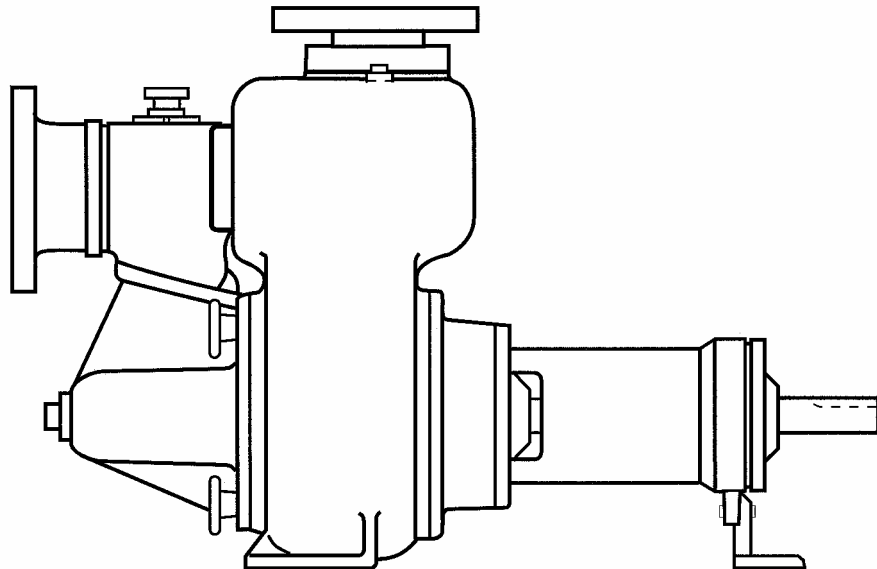

## VARAOSALUETTELO

**Hydromatic itseimevät jätevesipumput**  
**40MMP**

Pos No.	Osanumero	Kuvaus	kpl	Pos No.	Osanumero	Kuvaus	kpl
6	01309-000-2	Imulaippa 4"	1	45	00239-008-1	Pultti	8
7	00905-001-2	Käsिमutteri	2	46	01090-001-1	Huulitiiviste	2
8	01024-003-1	Vaarnaruuvi	4	47	00946-003-3	Akseli	1
9	00852-003-1	Mutteri	23	48	00975-005-1	Telkirengas	1
10	00177-010-1	Lukkoaluslevy	20	49	06205-000-1	Rasvanippa	1
11	12012-000-1	Takaiskuläpän varsi	1	50	00852-002-1	Lukkomutteri	3
11A	12012-010-5	Takaiskuläppä kokonaisuus	1	51	00899-000-2	Laakerin kansi	1
12	01079-002-1	Vaarnaruuvi	2	53	00150-014-1	O-rengas	1
13	12018-001-1	Läpän tasotiiviste	1	54	00898-000-2	Laakeripesä	1
14	01024-002-1	Vaarnaruuvi	14	55	05218-000-2	Rasvanippa suora	1
15	00626-001-1	O-rengas	1	56	00568-004-1	Juoksupyörän pultti	1
16	12010-000-3	Täyttökansi	1	57	01039-000-5	Juoksupyörän aluslevy	1
17	12016-000-1	Kannen tiiviste	1	60	00150-019-1	O-rengas	1
18	12000-000-2	Imulaatikko	1	61	01509-002-1	Holkki	1
18A	51729-000-5	Takaiskuventtiili kokonainen	1	62	00901-000-2	Tiivistelevy	1
19	12017-000-1	Etutiiviste	1	63	00900-002-2	Tiivistepesä	1
20	00119-001-1	Putkitulppa	2	64	01664-001-1	Putkitulppa	2
21	00902-000-2	Imulaippa kierteellä	(1)	65	05442-000-2	Painelevy 9-1/8"	1
22	00903-001-2	Paino	1	66	13425-029-1	Arvokilpi	1
23	13123-002-1	Pultti	1	67	04580-001-1	Ahtoniitti	4
24	00156-019-1	Aluslevy	1	68	04124-000-2	Pumppupesä	1
25	00241-007-1	O-rengas	1	69	00893-000-2	Painelaippa kierteellä	(1)
26	00905-000-2	Käsिमutteri	2	70	00177-011-1	Lukkoaluslevy	2
27	01024-001-1	Vaarnaruuvi	4	71	01124-003-1	Mutteri	2
28	02583-001-1	Putkitulppa	1	72	01030-003-1	Vaarnaruuvi	2
29	06032-000-5	Imukäyrä nostokahvoineen	1	73	00120-001-1	Putkitulppa	2
30	00924-001-1	Putkitulppa	1	74	00118-001-1	Putkitulppa	2
31	00150-024-1	O-rengas	2	75	01308-000-2	Painelaippa 4"	1
32	00891-000-2	Kulutuslevy	1	77	02922-001-1	Tiiviste	1
33	00888-004-2	Juoksupyörä 9-1/8"	1	78	00114-002-1	Mutteri	1
34	00178-001-1	Pidätinruuvi	3	79	00156-047-1	Aluslevy	1
35	00133-001-1	Tiiviste	3	80	13484-001-1	Holkki	1
36	00239-003-1	Pultti	2	81	05219-000-1	Rasvanipan kansi	2
37	00101-011-1	Säätöruuvi	3	82	00079-007-1	O-rengas	1
38	00159-049-1	O-rengas	3				
39	00920-001-1	Mekaaninen tiiviste keraaminen	2 (1)				
39 A	00920-004-1	Mekaaninen tiiviste kovametalli	(1)				
40	00975-003-1	Telkirengas	1				
41	01345-000-1	Pursonippa	2				
42	00065-005-1	Laakeri	2				
43	00974-003-1	Telkirengas	1				
44	00945-002-3	Tukijalka	1				