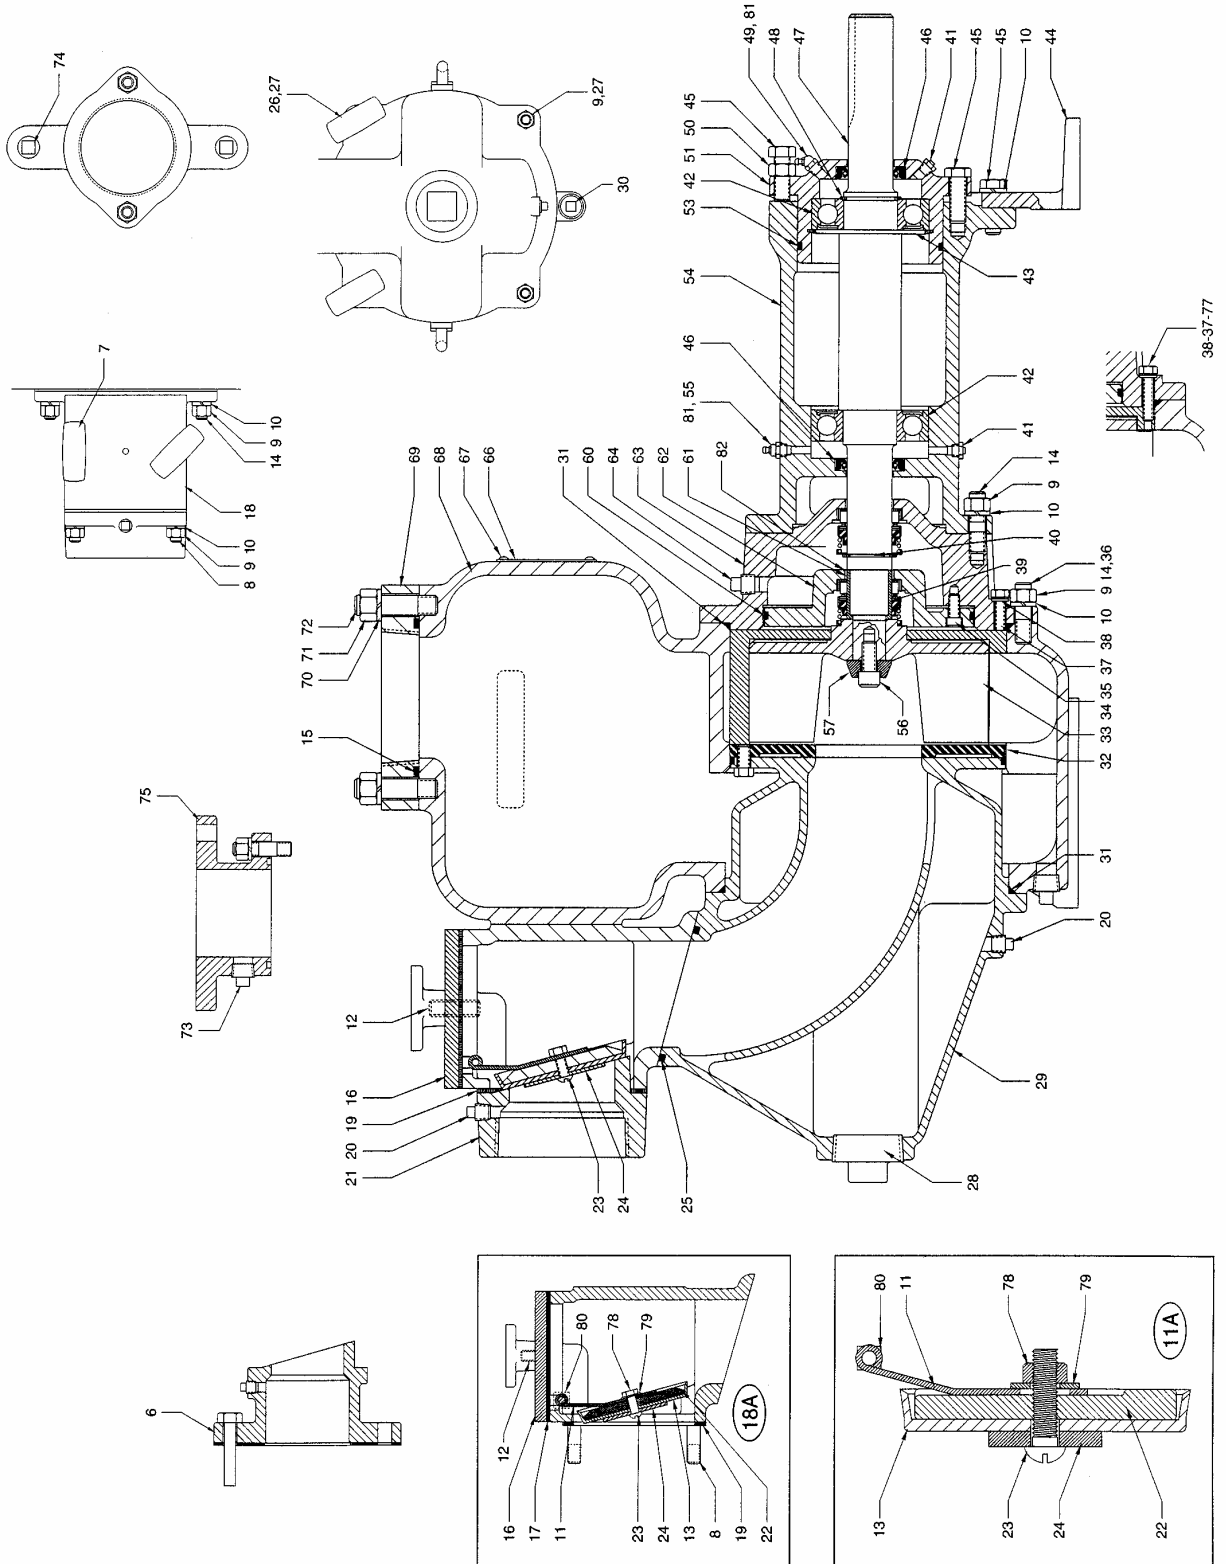

## VARAOSALUETTELO

**Hydromatic itseimevät jätevesipumput**  
**40MMP**

Pos No.	Osanumero	Kuvaus	kpl	Pos No.	Osanumero	Kuvaus	kpl
6	01309-000-2	Imulaippa 4"	1	45	00239-008-1	Pultti	8
7	00905-001-2	Käsिमutteri	2	46	01090-001-1	Huulitiiviste	2
8	01024-003-1	Vaarnaruuvi	4	47	00946-003-3	Akseli	1
9	00852-003-1	Mutteri	23	48	00975-005-1	Telkirengas	1
10	00177-010-1	Lukkoaluslevy	20	49	06205-000-1	Rasvanippa	1
11	12012-000-1	Takaiskuläpän varsi	1	50	00852-002-1	Lukkomutteri	3
11A	12012-010-5	Takaiskuläppä kokonaisuus	1	51	00899-000-2	Laakerin kansi	1
12	01079-002-1	Vaarnaruuvi	2	53	00150-014-1	O-rengas	1
13	12018-001-1	Läpän tasotiiviste	1	54	00898-000-2	Laakeripesä	1
14	01024-002-1	Vaarnaruuvi	14	55	05218-000-2	Rasvanippa suora	1
15	00626-001-1	O-rengas	1	56	00568-004-1	Juoksupyörän pultti	1
16	12010-000-3	Täyttökansi	1	57	01039-000-5	Juoksupyörän aluslevy	1
17	12016-000-1	Kannen tiiviste	1	60	00150-019-1	O-rengas	1
18	12000-000-2	Imulaatikko	1	61	01509-002-1	Holkki	1
18A	51729-000-5	Takaiskuventtiili kokonainen	1	62	00901-000-2	Tiivistelevy	1
19	12017-000-1	Etutiiviste	1	63	00900-002-2	Tiivistepesä	1
20	00119-001-1	Putkitulppa	2	64	01664-001-1	Putkitulppa	2
21	00902-000-2	Imulaippa kierteellä	(1)	65	05442-000-2	Painelevy 9-1/8"	1
22	00903-001-2	Paino	1	66	13425-029-1	Arvokilpi	1
23	13123-002-1	Pultti	1	67	04580-001-1	Ahtoniitti	4
24	00156-019-1	Aluslevy	1	68	04124-000-2	Pumppupesä	1
25	00241-007-1	O-rengas	1	69	00893-000-2	Painelaippa kierteellä	(1)
26	00905-000-2	Käsिमutteri	2	70	00177-011-1	Lukkoaluslevy	2
27	01024-001-1	Vaarnaruuvi	4	71	01124-003-1	Mutteri	2
28	02583-001-1	Putkitulppa	1	72	01030-003-1	Vaarnaruuvi	2
29	06032-000-5	Imukäyrä nostokahvoineen	1	73	00120-001-1	Putkitulppa	2
30	00924-001-1	Putkitulppa	1	74	00118-001-1	Putkitulppa	2
31	00150-024-1	O-rengas	2	75	01308-000-2	Painelaippa 4"	1
32	00891-000-2	Kulutuslevy	1	77	02922-001-1	Tiiviste	1
33	00888-004-2	Juoksupyörä 9-1/8"	1	78	00114-002-1	Mutteri	1
34	00178-001-1	Pidätinruuvi	3	79	00156-047-1	Aluslevy	1
35	00133-001-1	Tiiviste	3	80	13484-001-1	Holkki	1
36	00239-003-1	Pultti	2	81	05219-000-1	Rasvanipan kansi	2
37	00101-011-1	Säätöruuvi	3	82	00079-007-1	O-rengas	1
38	00159-049-1	O-rengas	3				
39	00920-001-1	Mekaaninen tiiviste keraaminen	2 (1)				
39 A	00920-004-1	Mekaaninen tiiviste kovametalli	(1)				
40	00975-003-1	Telkirengas	1				
41	01345-000-1	Pursonippa	2				
42	00065-005-1	Laakeri	2				
43	00974-003-1	Telkirengas	1				
44	00945-002-3	Tukijalka	1				