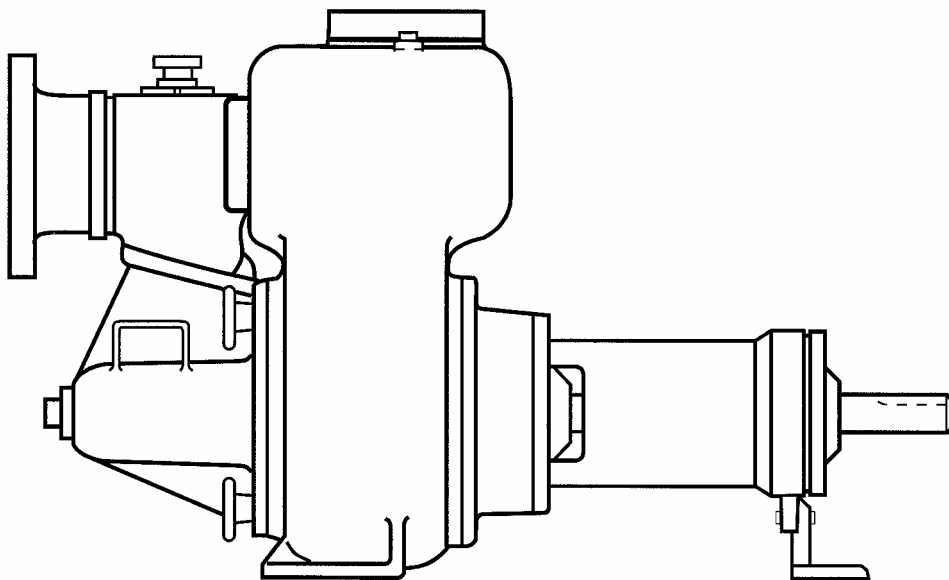

VARAOSALUETTELO

Hydromatic itseimevät jätevesipumput
30MP

Pos No.	Osanumero	Kuvaus	kpl	Pos No.	Osanumero	Kuvaus	kpl
1	02050-000-2	Painelaippa 3-4"	1	47	00150-023-1	O-rengas	2
2	00120-001-1	Putkitulppa	3	48	01130-007-1	Lukitusruuvi	3
3	07287-055-1	Kierremuhvi 3"	1	49	01133-001-1	Tasotiiviste	3
4	01068-000-2	Tarkastusluukku	1	52	01664-001-1	Putkitulppa	2
5	00241-007-1	O-rengas	1	53	00239-003-1	Pultti	4
6	01085-001-1	Mutteri	18	54	01509-002-1	Holkki	1
7	01079-003-1	Vaarnaruuvi	2	55	00975-003-1	Telkirengas	1
8	01057-000-2	Pumppupesä	1	56	01345-000-1	Pursonippa	2
9	01027-002-1	Vaarnaruuvi	2	57	01090-001-1	Huulitiiviste	2
10	01342-000-2	Imulaippa 3"	1	58	00974-002-1	Telkirengas	1
11	02407-001-1	Tasotiiviste 3"	1	59	01065-001-3	Tukijalka	1
14	02407-002-1	Tasotiiviste 4"	1	61	00177-010-1	Lukkoaluslevy	2
15	02049-000-2	Imulaippa 4"	1	62	01083-002-1	Pultti	3
16	00905-002-2	Käsिमutteri	2	63	00975-004-1	Telkirengas	1
18	12011-010-5	Takaiskuläppä, kokonainen	1	64	04130-000-3	Akseli	1
19‡	12009-000-3	Täyttökansi	1	65	00065-007-1	Laakeri	2
20	11999-000-2	Imulaatikko	1	66	06205-000-1	Rasvanippa	1
20A	51728-000-5	Takaiskuventtiili, kokonainen	1	67	00150-013-1	O-rengas	1
21	00119-001-1	Putkitulppa	3	68	01066-000-2	Laakerin kansi	1
22‡	12015-000-1	Kansitiiviste	1	69	01064-000-2	Laakeripesä	1
23	05219-000-1	Rasvanipan kansi	2	70	05218-000-1	Rasvanippa, suora	1
25	01083-005-1	Pultti	3	71	00920-001-1	Mekaaninen tiiviste keraaminen	2 (1)
26	01030-008-1	Vaarnaruuvi	2	71A	00920-004-1	Mekaaninen tiiviste kovametalli	(1)
27	01124-003-1	Mutteri	2	72	01063-000-2	Tiiviste pesä	1
28	00177-011-1	Lukkoaluslevy	2	73	00901-000-2	Tiivistelevy	1
29	01077-000-2	Imulaippa	1	74	00150-019-1	O-rengas	1
30	01079-002-1	Vaarnaruuvi	10	75	04580-0011	Ahtoniitti	4
31	00177-009-1	Lukkoaluslevy	15	76	13425-029-1	Arvokilpi	1
33	00241-004-1	O-rengas	1	77	00905-001-2	Käsिमutteri	1
34	01059-002-2	Imukäyrä	1	78	01070-000-2	Lukitussalpa	1
35	02004-000-2	Painelevy 8-12/32"	1	79	06462-000-5	Kierreputki liittimellä	1
36	01061-000-2	Juoksupyörä 8-12/32"	1	80	01595-001-1	Laippa 3"	1
37	01060-000-2	Kulutuslevy	1	81‡	01079-009-1	Vaarnaruuvi	4
38	02583-001-1	Putkitulppa	1	82‡	12013-000-1	Tasotiiviste	1
39	00178-001-1	Pidätinruuvi	3	83*‡	13484-000-1	Holkki	2
40	00568-002-1	Juoksupyörän ruuvi	1	84*‡	12011-000-1	Takaiskuläpän varsi	1
41	01039-000-5	Juoksupyörän aluslevy	1	85*‡	00156-047-1	Tasoaluslevy	1
42	00238-008-1	Pultti	2	86*‡	00144-002-1	Kuusiomutteri	1
43	00156-048-1	Aluslevy	2	87*‡	13123-002-1	Ruuvi	1
44	01024-001-1	Vaarnaruuvi	4	88*‡	10156-059-1	Tasoaluslevy	1
45	00905-000-2	Käsिमutteri	4	89*‡	12014-001-1	Läpän runko	1
46	01037-002-1	Tiiviste	2	90*‡	01075-001-2	Paino	1
				91	00049-007-1	O-rengas	1