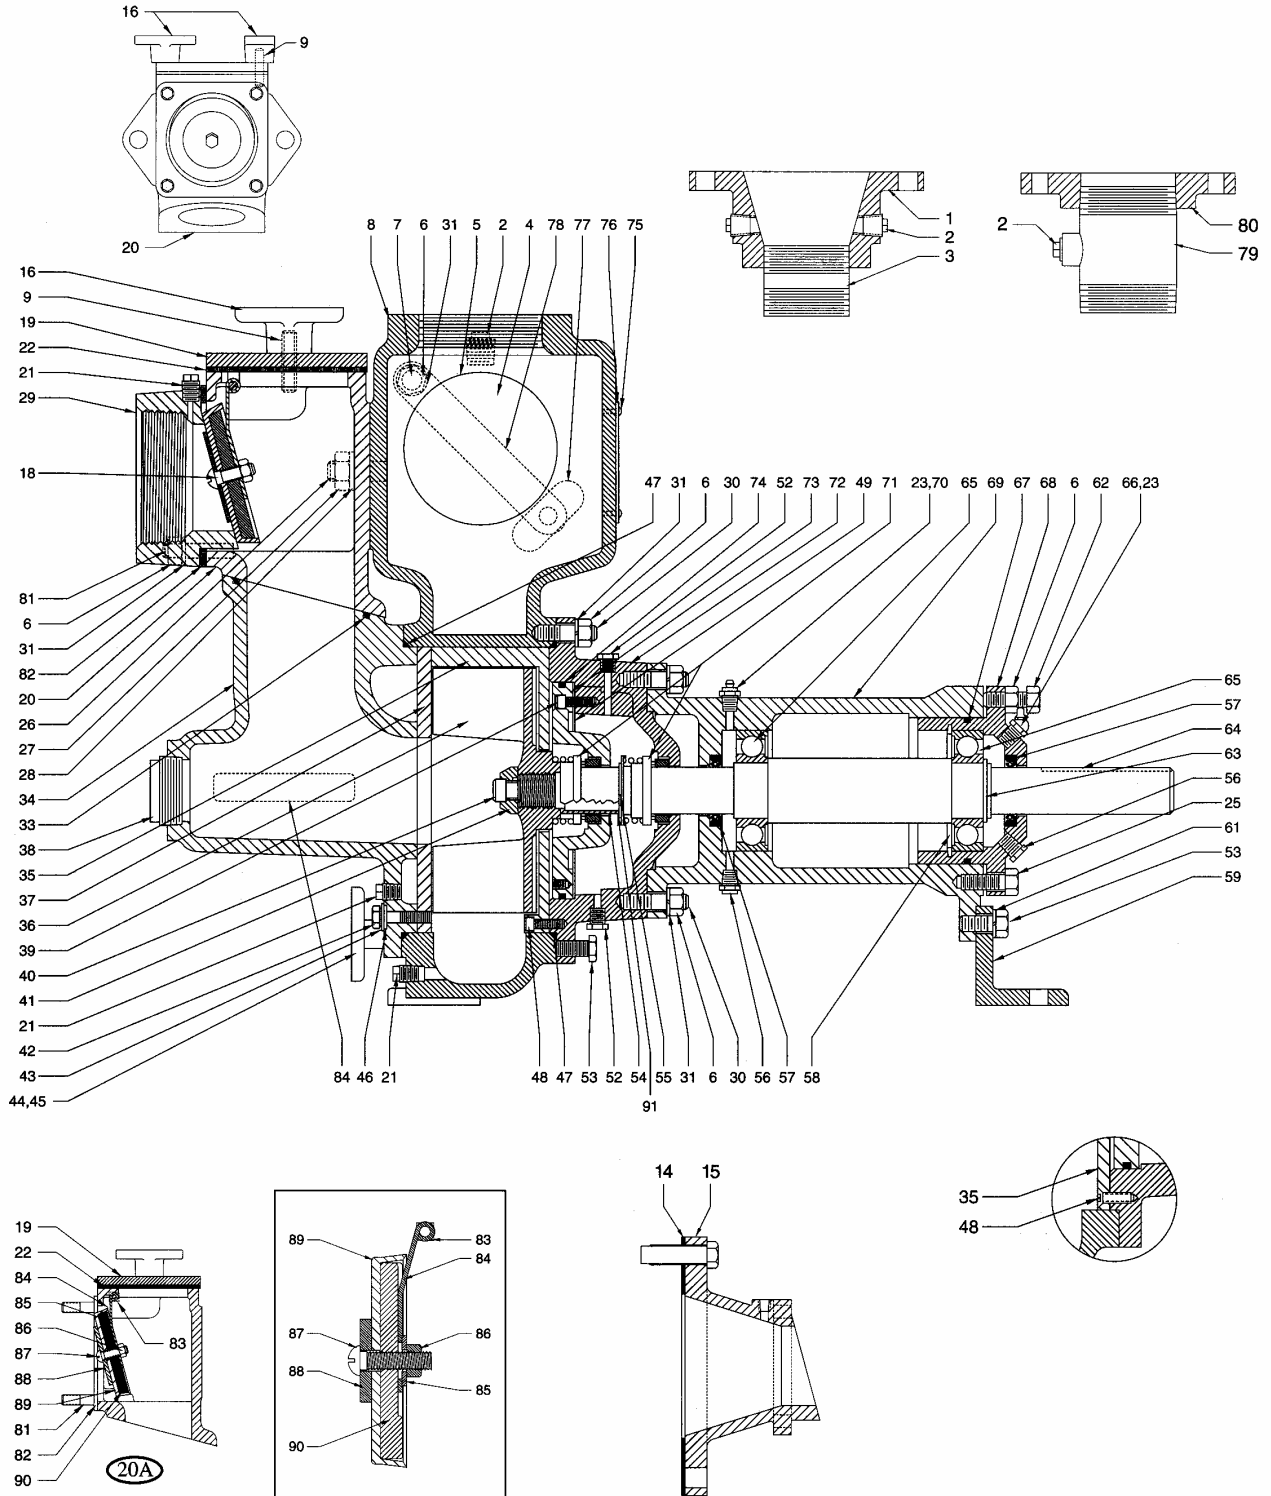

VARAOSALUETTELO

Hydromatic itseimevät jätevesipumput
30MP

Pos No.	Osanumero	Kuvaus	kpl	Pos No.	Osanumero	Kuvaus	kpl
1	02050-000-2	Painelaippa 3-4"	1	47	00150-023-1	O-rengas	2
2	00120-001-1	Putkitulppa	3	48	01130-007-1	Lukitusruuvi	3
3	07287-055-1	Kierremuhvi 3"	1	49	01133-001-1	Tasotiiviste	3
4	01068-000-2	Tarkastusluukku	1	52	01664-001-1	Putkitulppa	2
5	00241-007-1	O-rengas	1	53	00239-003-1	Pultti	4
6	01085-001-1	Mutteri	18	54	01509-002-1	Holkki	1
7	01079-003-1	Vaarnaruuvi	2	55	00975-003-1	Telkirengas	1
8	01057-000-2	Pumppupesä	1	56	01345-000-1	Pursonippa	2
9	01027-002-1	Vaarnaruuvi	2	57	01090-001-1	Huulitiiviste	2
10	01342-000-2	Imulaippa 3"	1	58	00974-002-1	Telkirengas	1
11	02407-001-1	Tasotiiviste 3"	1	59	01065-001-3	Tukijalka	1
14	02407-002-1	Tasotiiviste 4"	1	61	00177-010-1	Lukkoaluslevy	2
15	02049-000-2	Imulaippa 4"	1	62	01083-002-1	Pultti	3
16	00905-002-2	Käsिमutteri	2	63	00975-004-1	Telkirengas	1
18	12011-010-5	Takaiskuläppä, kokonainen	1	64	04130-000-3	Akseli	1
19‡	12009-000-3	Täyttökansi	1	65	00065-007-1	Laakeri	2
20	11999-000-2	Imulaatikko	1	66	06205-000-1	Rasvanippa	1
20A	51728-000-5	Takaiskuventtiili, kokonainen	1	67	00150-013-1	O-rengas	1
21	00119-001-1	Putkitulppa	3	68	01066-000-2	Laakerin kansi	1
22‡	12015-000-1	Kansitiiviste	1	69	01064-000-2	Laakeripesä	1
23	05219-000-1	Rasvanipan kansi	2	70	05218-000-1	Rasvanippa, suora	1
25	01083-005-1	Pultti	3	71	00920-001-1	Mekaaninen tiiviste keraaminen	2 (1)
26	01030-008-1	Vaarnaruuvi	2	71A	00920-004-1	Mekaaninen tiiviste kovametalli	(1)
27	01124-003-1	Mutteri	2	72	01063-000-2	Tiiviste pesä	1
28	00177-011-1	Lukkoaluslevy	2	73	00901-000-2	Tiivistelevy	1
29	01077-000-2	Imulaippa	1	74	00150-019-1	O-rengas	1
30	01079-002-1	Vaarnaruuvi	10	75	04580-0011	Ahtoniitti	4
31	00177-009-1	Lukkoaluslevy	15	76	13425-029-1	Arvokilpi	1
33	00241-004-1	O-rengas	1	77	00905-001-2	Käsिमutteri	1
34	01059-002-2	Imukäyrä	1	78	01070-000-2	Lukitussalpa	1
35	02004-000-2	Painelevy 8-12/32"	1	79	06462-000-5	Kierreputki liittimellä	1
36	01061-000-2	Juoksupyörä 8-12/32"	1	80	01595-001-1	Laippa 3"	1
37	01060-000-2	Kulutuslevy	1	81‡	01079-009-1	Vaarnaruuvi	4
38	02583-001-1	Putkitulppa	1	82‡	12013-000-1	Tasotiiviste	1
39	00178-001-1	Pidätinruuvi	3	83*‡	13484-000-1	Holkki	2
40	00568-002-1	Juoksupyörän ruuvi	1	84*‡	12011-000-1	Takaiskuläpän varsi	1
41	01039-000-5	Juoksupyörän aluslevy	1	85*‡	00156-047-1	Tasoaluslevy	1
42	00238-008-1	Pultti	2	86*‡	00144-002-1	Kuusiomutteri	1
43	00156-048-1	Aluslevy	2	87*‡	13123-002-1	Ruuvi	1
44	01024-001-1	Vaarnaruuvi	4	88*‡	10156-059-1	Tasoaluslevy	1
45	00905-000-2	Käsिमutteri	4	89*‡	12014-001-1	Läpän runko	1
46	01037-002-1	Tiiviste	2	90*‡	01075-001-2	Paino	1
				91	00049-007-1	O-rengas	1