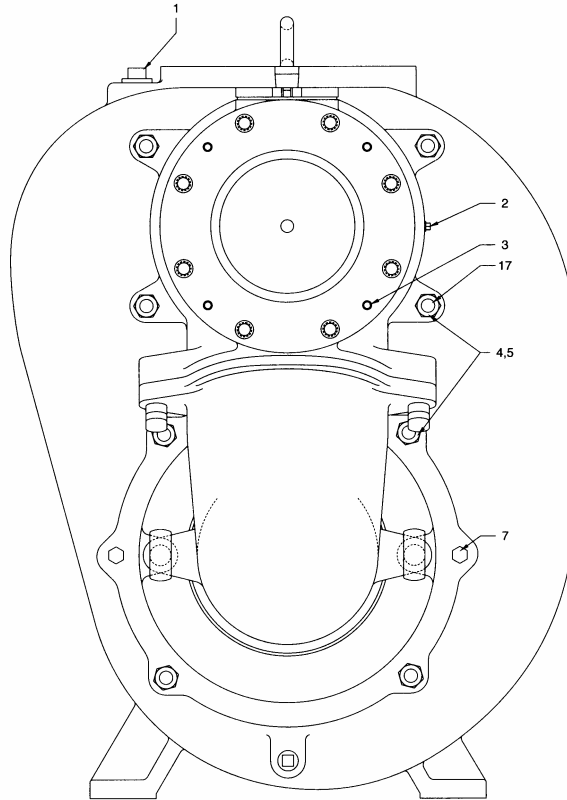

VARAOSALUETTELO

Hydromatic itseimevät jätevesipumput
80MMP

Pos No.	Osanumero	Kuvaus	kpl	Pos No.	Osanumero	Kuvaus	kpl
1	00118-001-1	Putkitulppa	2	46	01345-000-1	Pursonippa	1
2	00119-001-1	Putkitulppa	1	47	00975-011-1	Lukkorengas	1
3	00178-002-1	Kuusiokoloruuvi	4	48	07167-003-1	Laakeri	1
4	02368-001-1	Kuusioruuvi	8	49	00974-004-1	Lukkorengas	1
5	00177-012-1	Lukkoaluslevy	8	50	00975-008-1	Lukkorengas	1
6	02324-001-1	Vaarnaruuvi	4	51	10438-000-2	Tukijalka	2
7	00239-008-1	Kuusioruuvi	4	52	00177-011-1	Lukkoaluslevy	2
8	08097-001-0	Kansi	1	53	00570-005-1	Kuusioruuvi	2
9	10432-000-1	Tiiviste	1	54	00570-010-1	Kuusioruuvi	3
10	10433-000-2	Takaikuläppä	1	55	01345-00-1	Pursonippa	1
11	10434-000-1	Takaikuläppän tiiviste	1	56	01090-002-1	Rasvatiiviste	1
12	08098-000-1	Tiiviste	1	57	01942-010-5	Akseli	1
13	00905-002-2	Käsimmäutteri	2	58	06205-000-1	Rasvanippa	1
14	01027-009-1	Vaarnaruuvi	2	59	00570-010-1	Kuusioruuvi	3
15	00101-021-1	Ruuvi	2	60	01124-003-1	Kuusimutteri	3
16	10547-000-2	Imurunko	1	61	01940-000-2	Laakerikilpi	1
17	02324-002-1	Vaarnaruuvi	4	62	00065-012-1	Laakeri	1
18	04006-006-5	Saranakokonaisuus	1	63	00150-018-1	O-rengas	1
19	00176-005-1	Kuusioruuvi	2	64	02368-002-1	Kuusioruuvi	1
20	10436-000-3	Paino	1	66	01939-001-2	Laakeripesä	1
21	00241-023-1	O-rengas	1	67	05218-000-1	Rasvanippa	1
22	00905-006-5	Käsimmäutteri/vaarnaruuvi	2	68	03718-000-1	Akselitiiviste	1
22A	02344-009-1	Vaarnaruuvi	2	69	02310-002-3	Akseliholkki	1
23	00905-004-2	Käsimmäutteri	2	70	00079-010-1	O-rengas	1
24	10437-000-2	Imukäyrä	1	71	03701-001-1	Akselitiiviste	1
25	00241-015-1	O-rengas	1	72	01938-002-2	Tiivistelevy	1
26	10443-000-2	Imuputki	1	73	10471-001-1	Kiila	1
27	00241-022-1	O-rengas	1	74	00556-006-1	Kuusiokoloruuvi	3
28	00120-004-1	Putkitulppa	1	75	01133-002-1	Tiiviste	3
29	00239-007-1	Kuusioruuvi	4	76	00241-016-1	O-rengas	1
30	00177-018-1	Lukkoaluslevy	4	77	00101-026-1	Ruuvi	4
31	10444-000-2	Kulutussylevy	1	78	02922-001-1	Tiiviste	4
32	00241-022-1	O-rengas	1	79	13425-029-1	Arvokilpi	1
33	02368-006-1	Lukkoruuvi	1	80	04581-001-1	Ahtoniitti	4
34	10584-000-1	Alussylevy	1	81	10431-000-2	Pumppupesä	1
35	02324-011-1	Vaarnaruuvi	1	82	00119-001-1	Putkitulppa	1
36	10139-000-2	Tiivistelevy	1	83	02368-002-1	Kuusimutteri	1
37	00177-012-1	Lukkoaluslevy	8	84	00589-006-2	Nostopultti	
38	02368-001-1	Kuusimutteri	8	85	10427-000-2	Juoksupyörä 15"	1
39	02324-002-1	Vaarnaruuvi	8	86	10917-000-3	Painesylevy 15 "	1
40	01664-001-1	Putkitulppa	2	87	00159-049-1	Alussylevy	4
41	00975-010-1	Lukkorengas	1	88	00628-037-1	Välisylevy	1
42	00177-011-1	Lukkoaluslevy	4	89	005219-000-1	Rasvanippa	2
43	01124-003-1	Kuusioruuvi	4				
44	01030-002-1	Vaarnaruuvi	4		51700-031-7	Tiivistesarja	
45	01090-003-1	Rasvatiiviste	1				