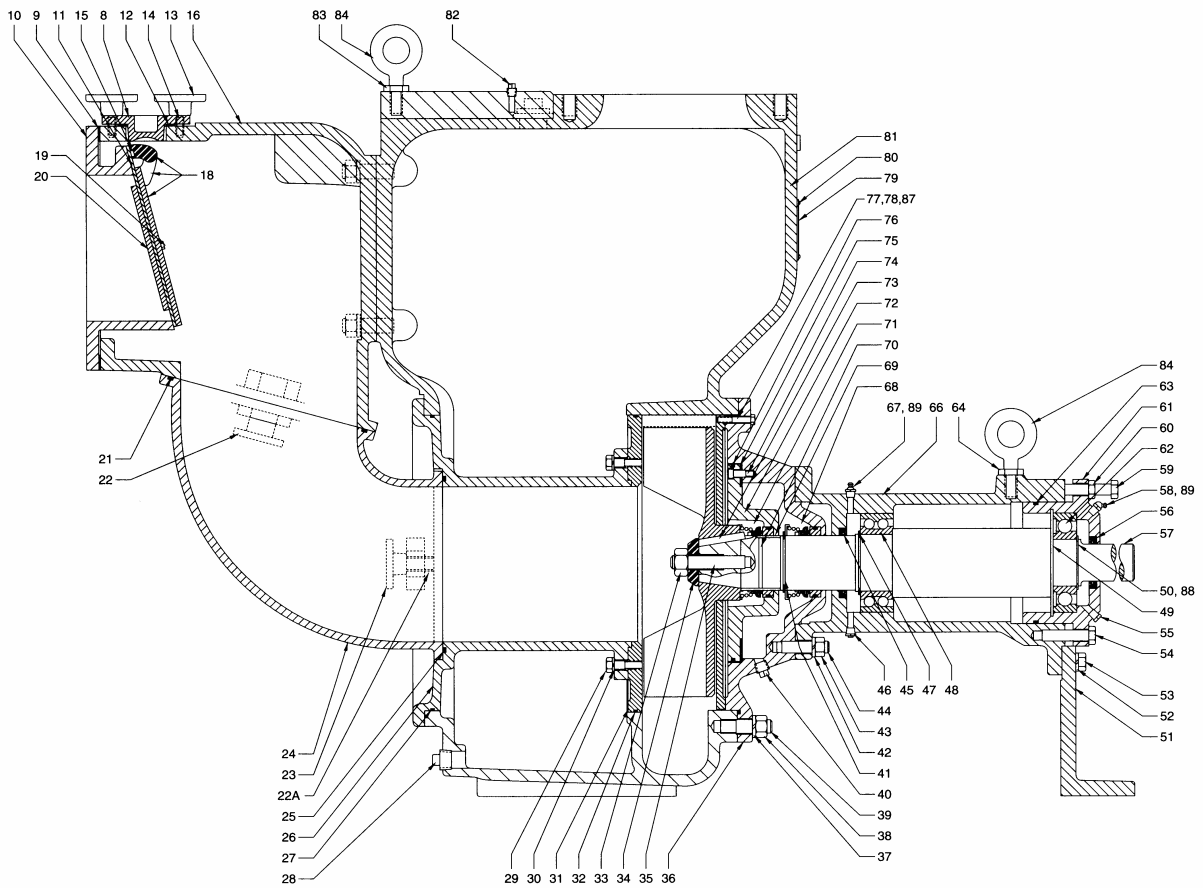

VARAOSALUETTELO

Hydromatic itseimevät jätevesipumput
80MMP

Pos No.	Osanumero	Kuvaus	kpl	Pos No.	Osanumero	Kuvaus	kpl
1	00118-001-1	Putkitulppa	2	46	01345-000-1	Pursonippa	1
2	00119-001-1	Putkitulppa	1	47	00975-011-1	Lukkorengas	1
3	00178-002-1	Kuusiokoloruuvi	4	48	07167-003-1	Laakeri	1
4	02368-001-1	Kuusioruuvi	8	49	00974-004-1	Lukkorengas	1
5	00177-012-1	Lukkoaluslevy	8	50	00975-008-1	Lukkorengas	1
6	02324-001-1	Vaarnaruuvi	4	51	10438-000-2	Tukijalka	2
7	00239-008-1	Kuusioruuvi	4	52	00177-011-1	Lukkoaluslevy	2
8	08097-001-0	Kansi	1	53	00570-005-1	Kuusioruuvi	2
9	10432-000-1	Tiiviste	1	54	00570-010-1	Kuusioruuvi	3
10	10433-000-2	Takaikuläppä	1	55	01345-00-1	Pursonippa	1
11	10434-000-1	Takaikuläppän tiiviste	1	56	01090-002-1	Rasvatiiviste	1
12	08098-000-1	Tiiviste	1	57	01942-010-5	Akseli	1
13	00905-002-2	Käsimmäutteri	2	58	06205-000-1	Rasvanippa	1
14	01027-009-1	Vaarnaruuvi	2	59	00570-010-1	Kuusioruuvi	3
15	00101-021-1	Ruuvi	2	60	01124-003-1	Kuusimutteri	3
16	10547-000-2	Imurunko	1	61	01940-000-2	Laakerikilpi	1
17	02324-002-1	Vaarnaruuvi	4	62	00065-012-1	Laakeri	1
18	04006-006-5	Saranakokonaisuus	1	63	00150-018-1	O-rengas	1
19	00176-005-1	Kuusioruuvi	2	64	02368-002-1	Kuusioruuvi	1
20	10436-000-3	Paino	1	66	01939-001-2	Laakeripesä	1
21	00241-023-1	O-rengas	1	67	05218-000-1	Rasvanippa	1
22	00905-006-5	Käsimmäutteri/vaarnaruuvi	2	68	03718-000-1	Akselitiiviste	1
22A	02344-009-1	Vaarnaruuvi	2	69	02310-002-3	Akseliholkki	1
23	00905-004-2	Käsimmäutteri	2	70	00079-010-1	O-rengas	1
24	10437-000-2	Imukäyrä	1	71	03701-001-1	Akselitiiviste	1
25	00241-015-1	O-rengas	1	72	01938-002-2	Tiivistelevy	1
26	10443-000-2	Imuputki	1	73	10471-001-1	Kiila	1
27	00241-022-1	O-rengas	1	74	00556-006-1	Kuusiokoloruuvi	3
28	00120-004-1	Putkitulppa	1	75	01133-002-1	Tiiviste	3
29	00239-007-1	Kuusioruuvi	4	76	00241-016-1	O-rengas	1
30	00177-018-1	Lukkoaluslevy	4	77	00101-026-1	Ruuvi	4
31	10444-000-2	Kulutussylevy	1	78	02922-001-1	Tiiviste	4
32	00241-022-1	O-rengas	1	79	13425-029-1	Arvokilpi	1
33	02368-006-1	Lukkoruuvi	1	80	04581-001-1	Ahtoniitti	4
34	10584-000-1	Alussylevy	1	81	10431-000-2	Pumppupesä	1
35	02324-011-1	Vaarnaruuvi	1	82	00119-001-1	Putkitulppa	1
36	10139-000-2	Tiivistelevy	1	83	02368-002-1	Kuusimutteri	1
37	00177-012-1	Lukkoaluslevy	8	84	00589-006-2	Nostopultti	
38	02368-001-1	Kuusimutteri	8	85	10427-000-2	Juoksupyörä 15"	1
39	02324-002-1	Vaarnaruuvi	8	86	10917-000-3	Painesylevy 15 "	1
40	01664-001-1	Putkitulppa	2	87	00159-049-1	Alussylevy	4
41	00975-010-1	Lukkorengas	1	88	00628-037-1	Välisylevy	1
42	00177-011-1	Lukkoaluslevy	4	89	005219-000-1	Rasvanippa	2
43	01124-003-1	Kuusioruuvi	4				
44	01030-002-1	Vaarnaruuvi	4		51700-031-7	Tiivistesarja	
45	01090-003-1	Rasvatiiviste	1				